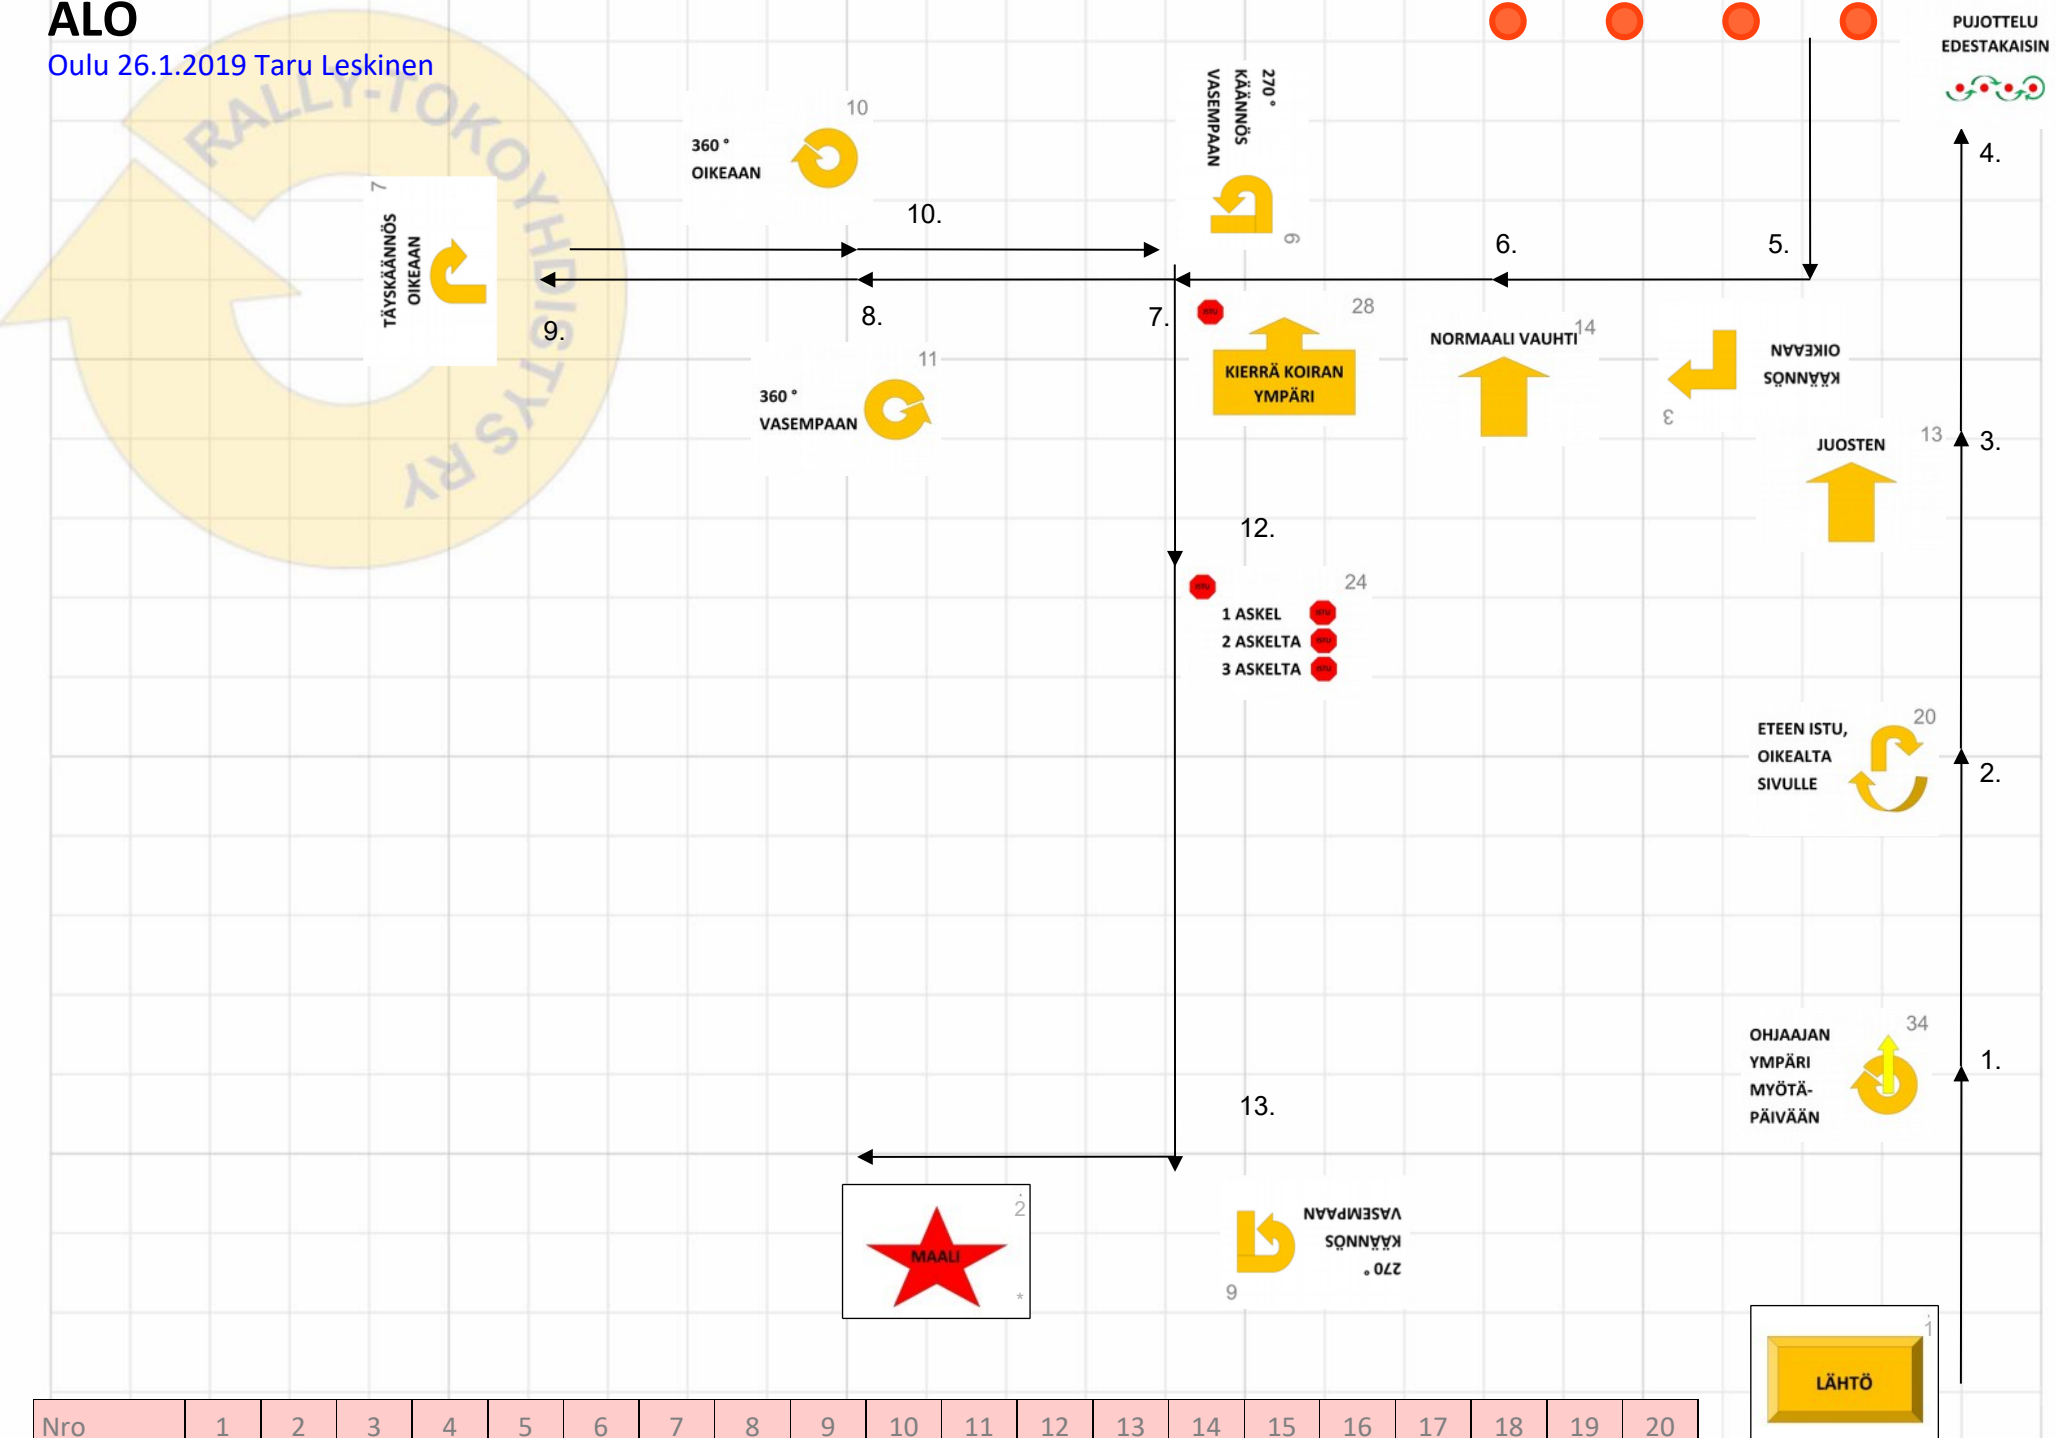

AVO

Oulu 26.1.2019 Taru Leskinen

Nro	1	2	3	4	5	6	7	8	9	10	11	12	13	14	15	16	17	18	19	20
Tehtävä	34	50	13	18	3	14	11	52	10	47	41	53	6	24	6	54	-	-	-	-

ALO

Oulu 26.1.2019 Taru Leskinen

Nro	1	2	3	4	5	6	7	8	9	10	11	12	13	14	15	16	17	18	19	20
Tehtävä	34	20	13	18	3	14	28	11	7	10	6	24	6	-	-	-	-	-	-	-