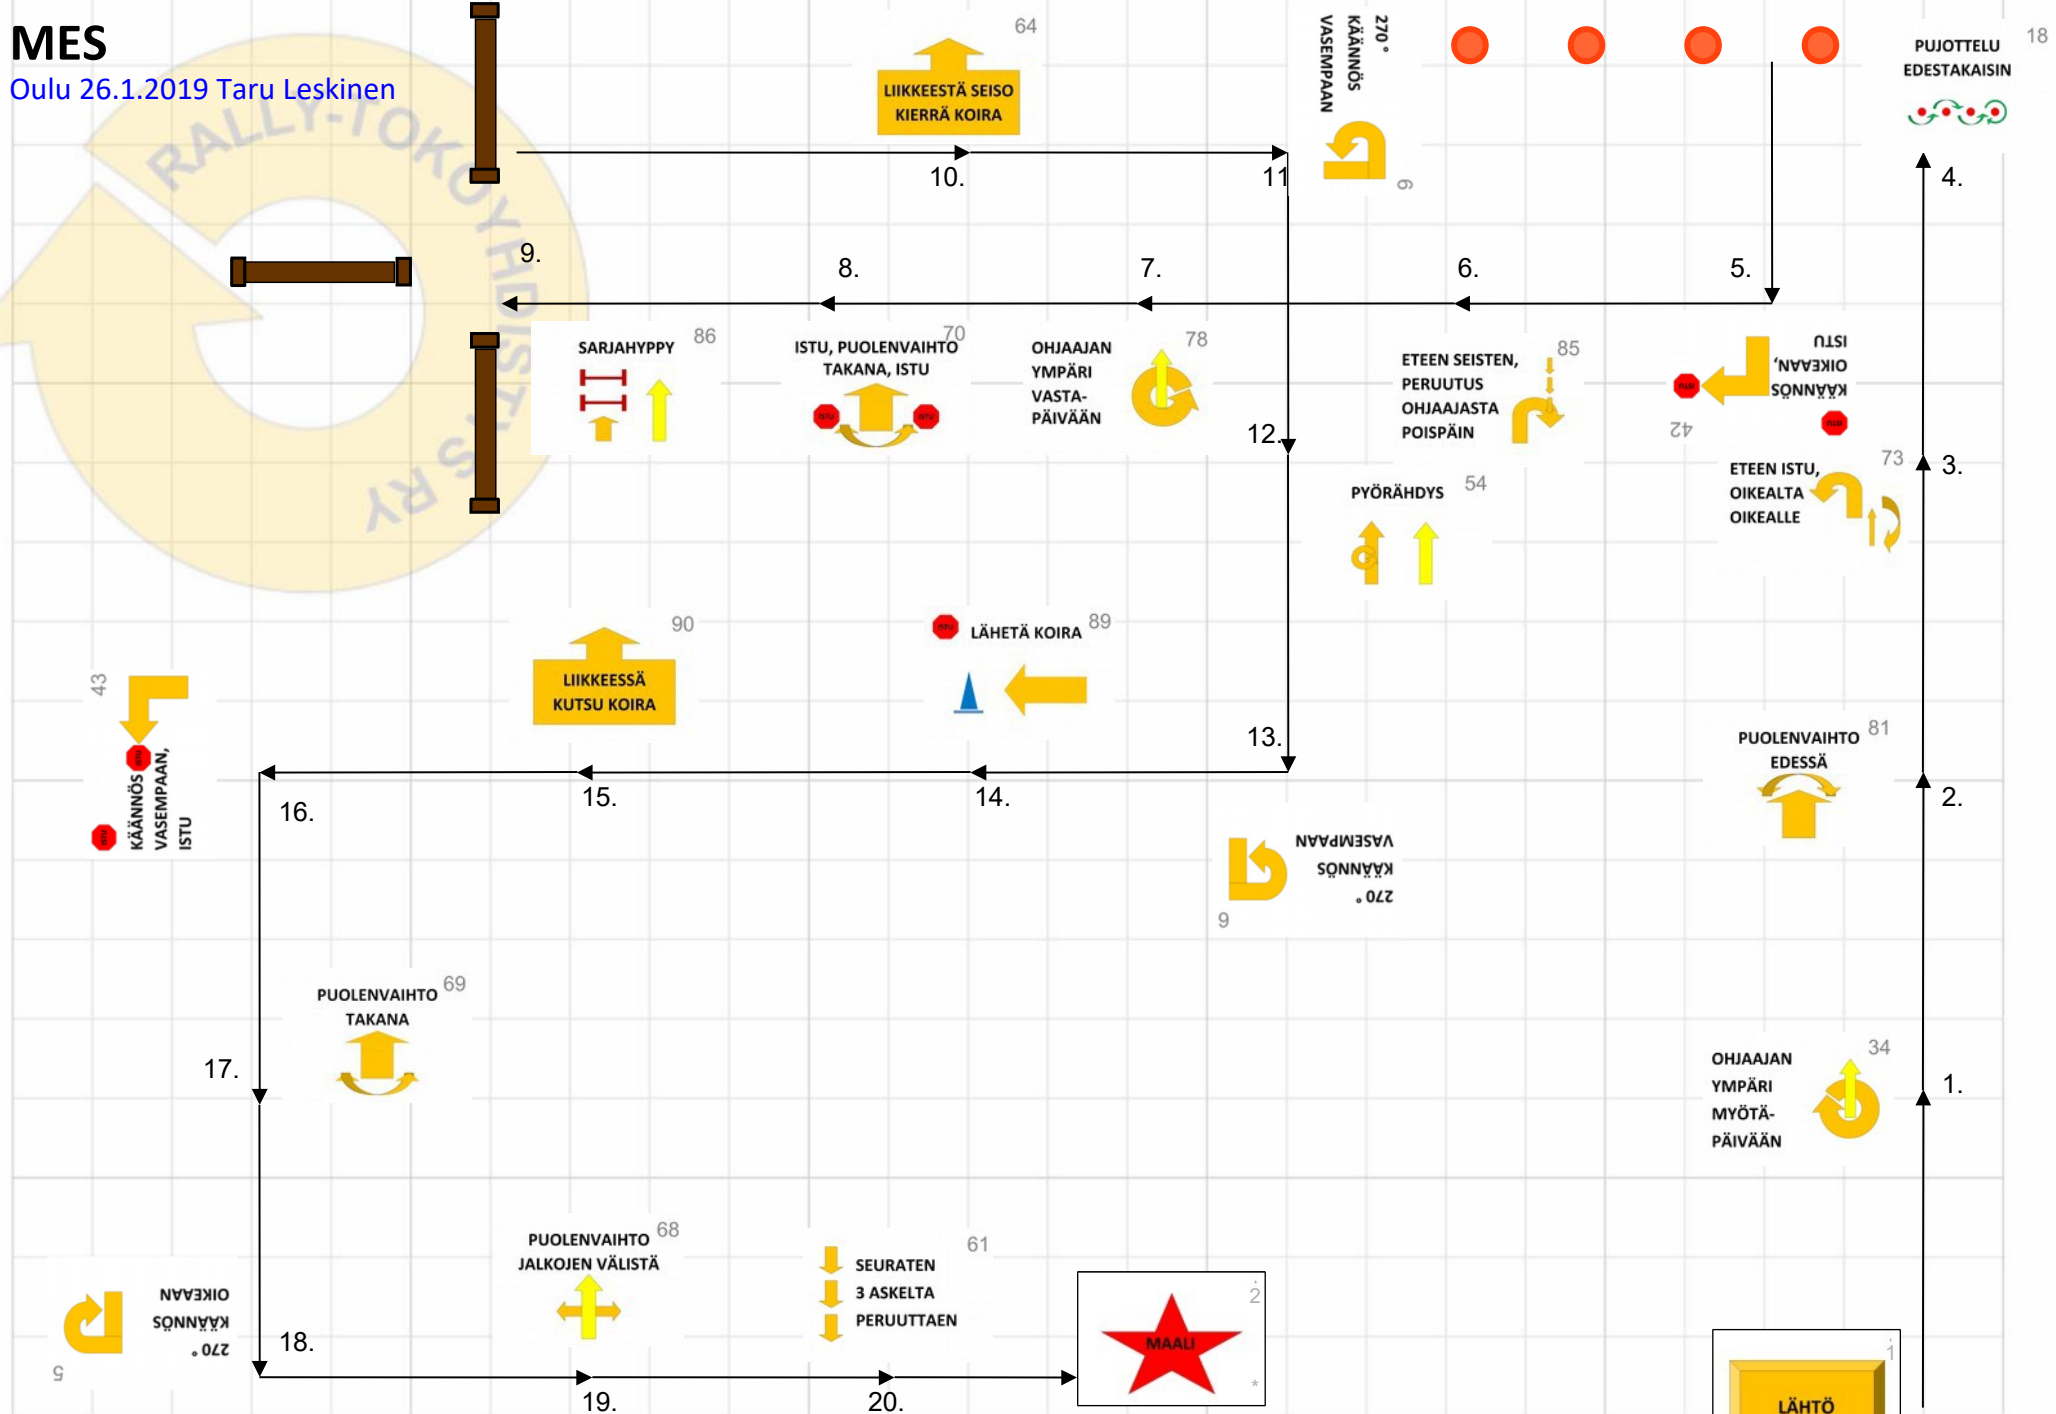

MES

Oulu 26.1.2019 Taru Leskinen

Nro	1	2	3	4	5	6	7	8	9	10	11	12	13	14	15	16	17	18	19	20
Tehtävä	34	81	73	18	42	85	78	70	86	64	6	54	6	89	90	43	69	5	68	61

VOI

Oulu 26.1.2019 Taru Leskinen

Nro	1	2	3	4	5	6	7	8	9	10	11	12	13	14	15	16	17	18	19	20
Tehtävä	34	69	73	18	6	78	11	70	52	47	41	64	6	61	42	54	69	65	-	-

AVO

Oulu 26.1.2019 Taru Leskinen

Nro	1	2	3	4	5	6	7	8	9	10	11	12	13	14	15	16	17	18	19	20
Tehtävä	34	50	13	18	3	14	11	52	10	47	41	53	6	24	6	54	-	-	-	-

ALO

Oulu 26.1.2019 Taru Leskinen

Nro	1	2	3	4	5	6	7	8	9	10	11	12	13	14	15	16	17	18	19	20
Tehtävä	34	20	13	18	3	14	28	11	7	10	6	24	6	-	-	-	-	-	-	-