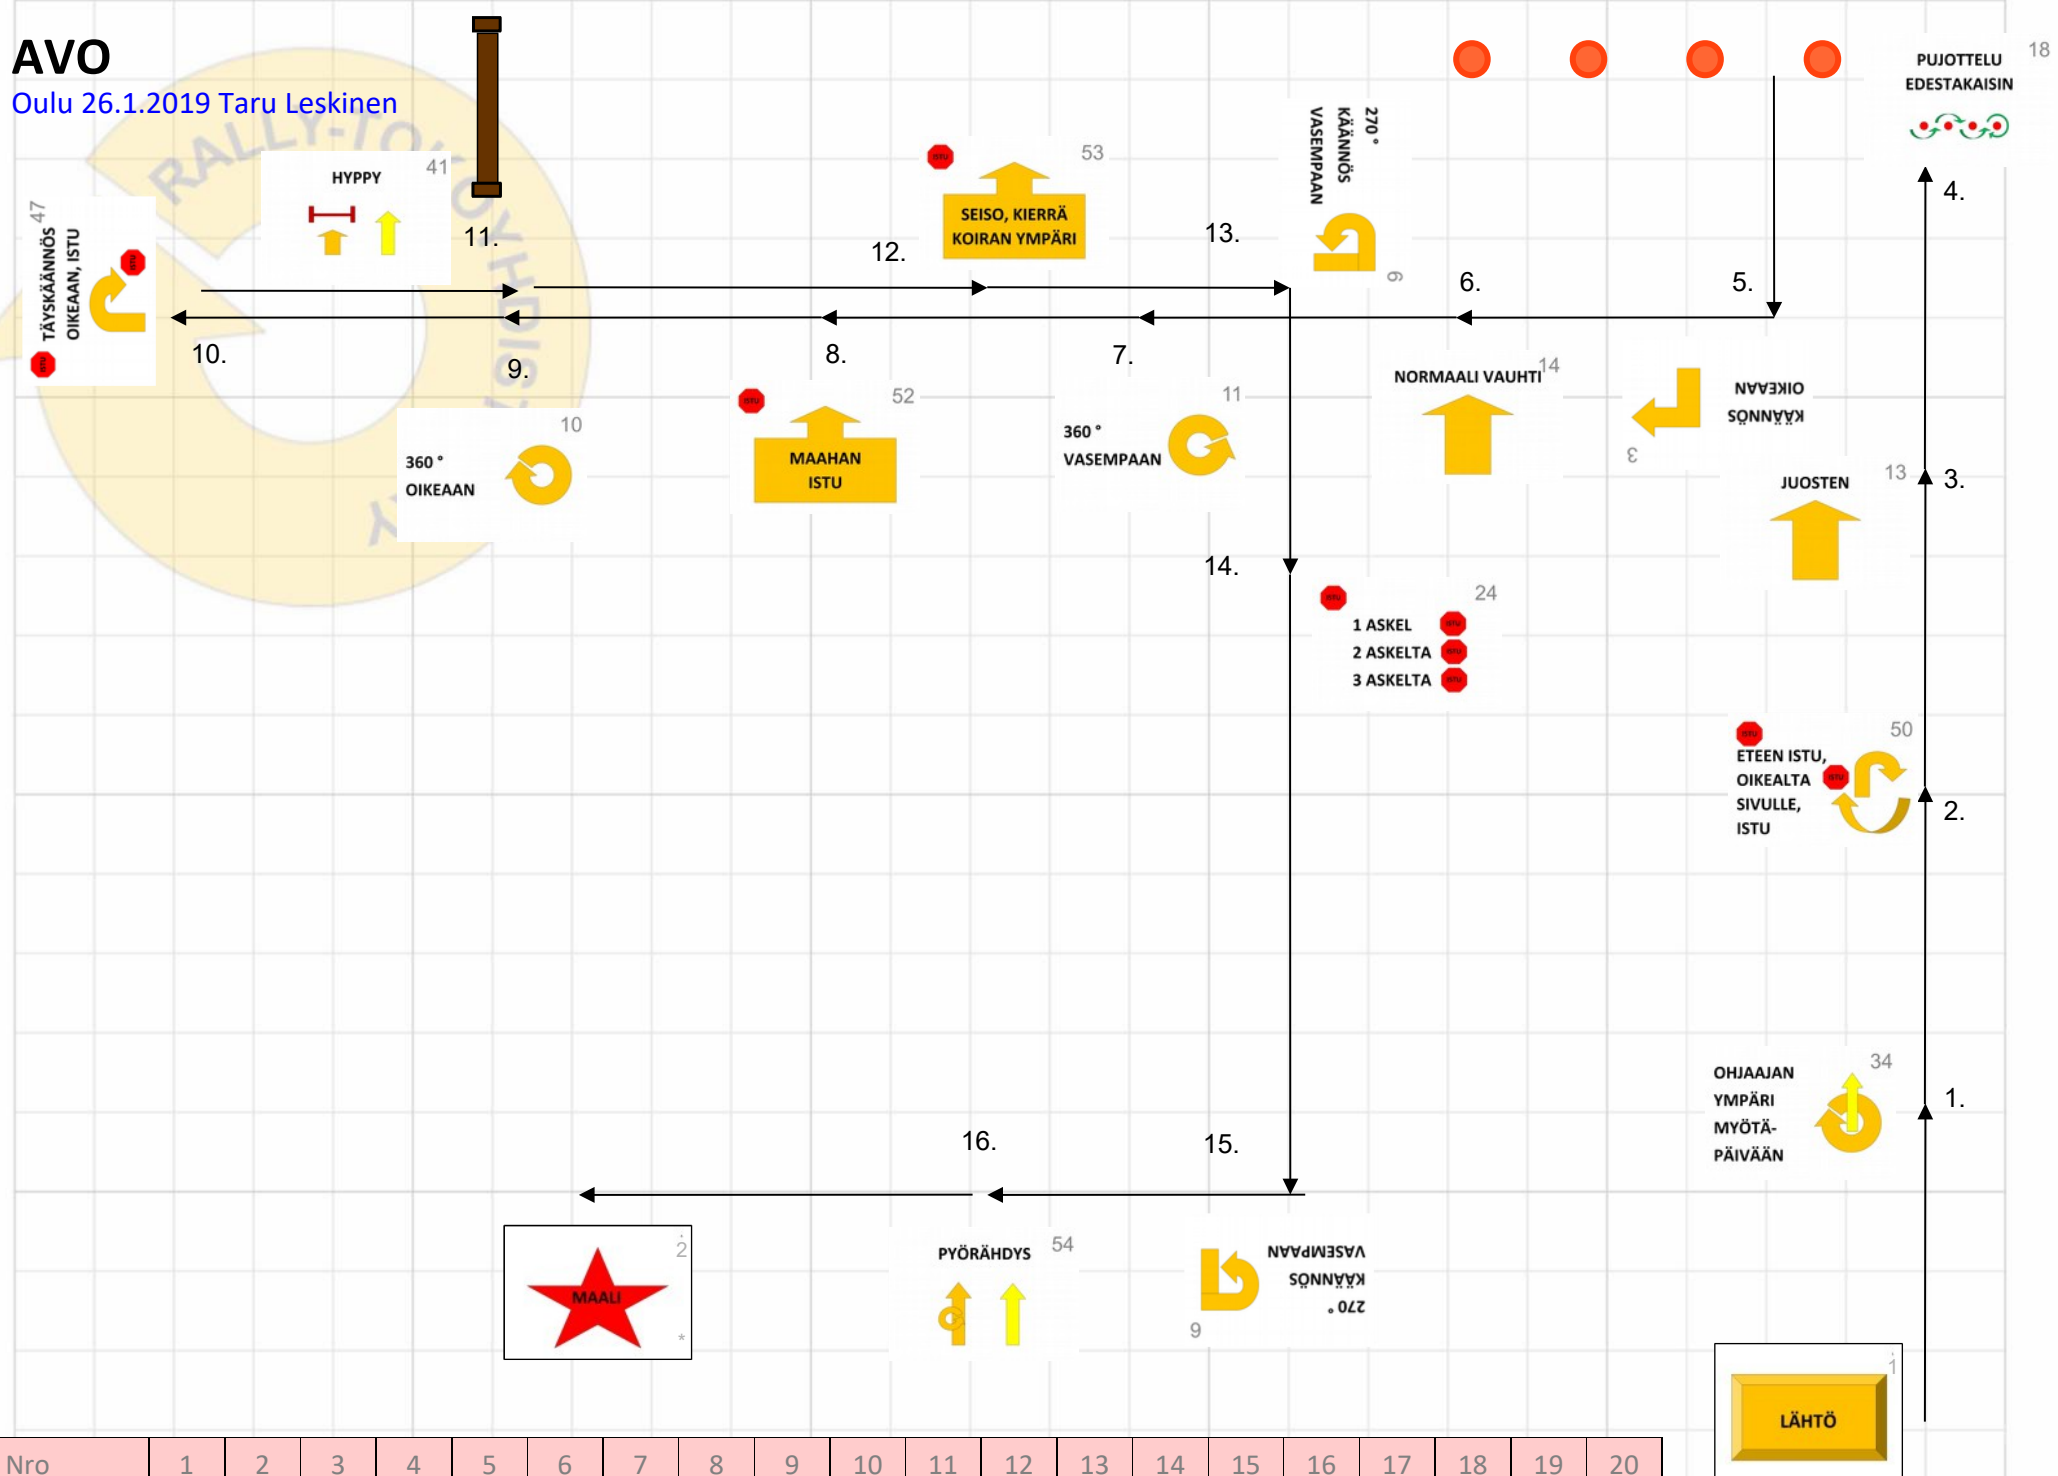

MES

Oulu 26.1.2019 Taru Leskinen

Nro	1	2	3	4	5	6	7	8	9	10	11	12	13	14	15	16	17	18	19	20
Tehtävä	34	81	73	18	42	85	78	70	86	64	6	54	6	89	90	43	69	5	68	61

VOI

Oulu 26.1.2019 Taru Leskinen

Nro	1	2	3	4	5	6	7	8	9	10	11	12	13	14	15	16	17	18	19	20
Tehtävä	34	69	73	18	6	78	11	70	52	47	41	64	6	61	42	54	69	65	-	-

AVO

Oulu 26.1.2019 Taru Leskinen

Nro	1	2	3	4	5	6	7	8	9	10	11	12	13	14	15	16	17	18	19	20
Tehtävä	34	50	13	18	3	14	11	52	10	47	41	53	6	24	6	54	-	-	-	-

ALO

Oulu 26.1.2019 Taru Leskinen

Nro	1	2	3	4	5	6	7	8	9	10	11	12	13	14	15	16	17	18	19	20
Tehtävä	34	20	13	18	3	14	28	11	7	10	6	24	6	-	-	-	-	-	-	-