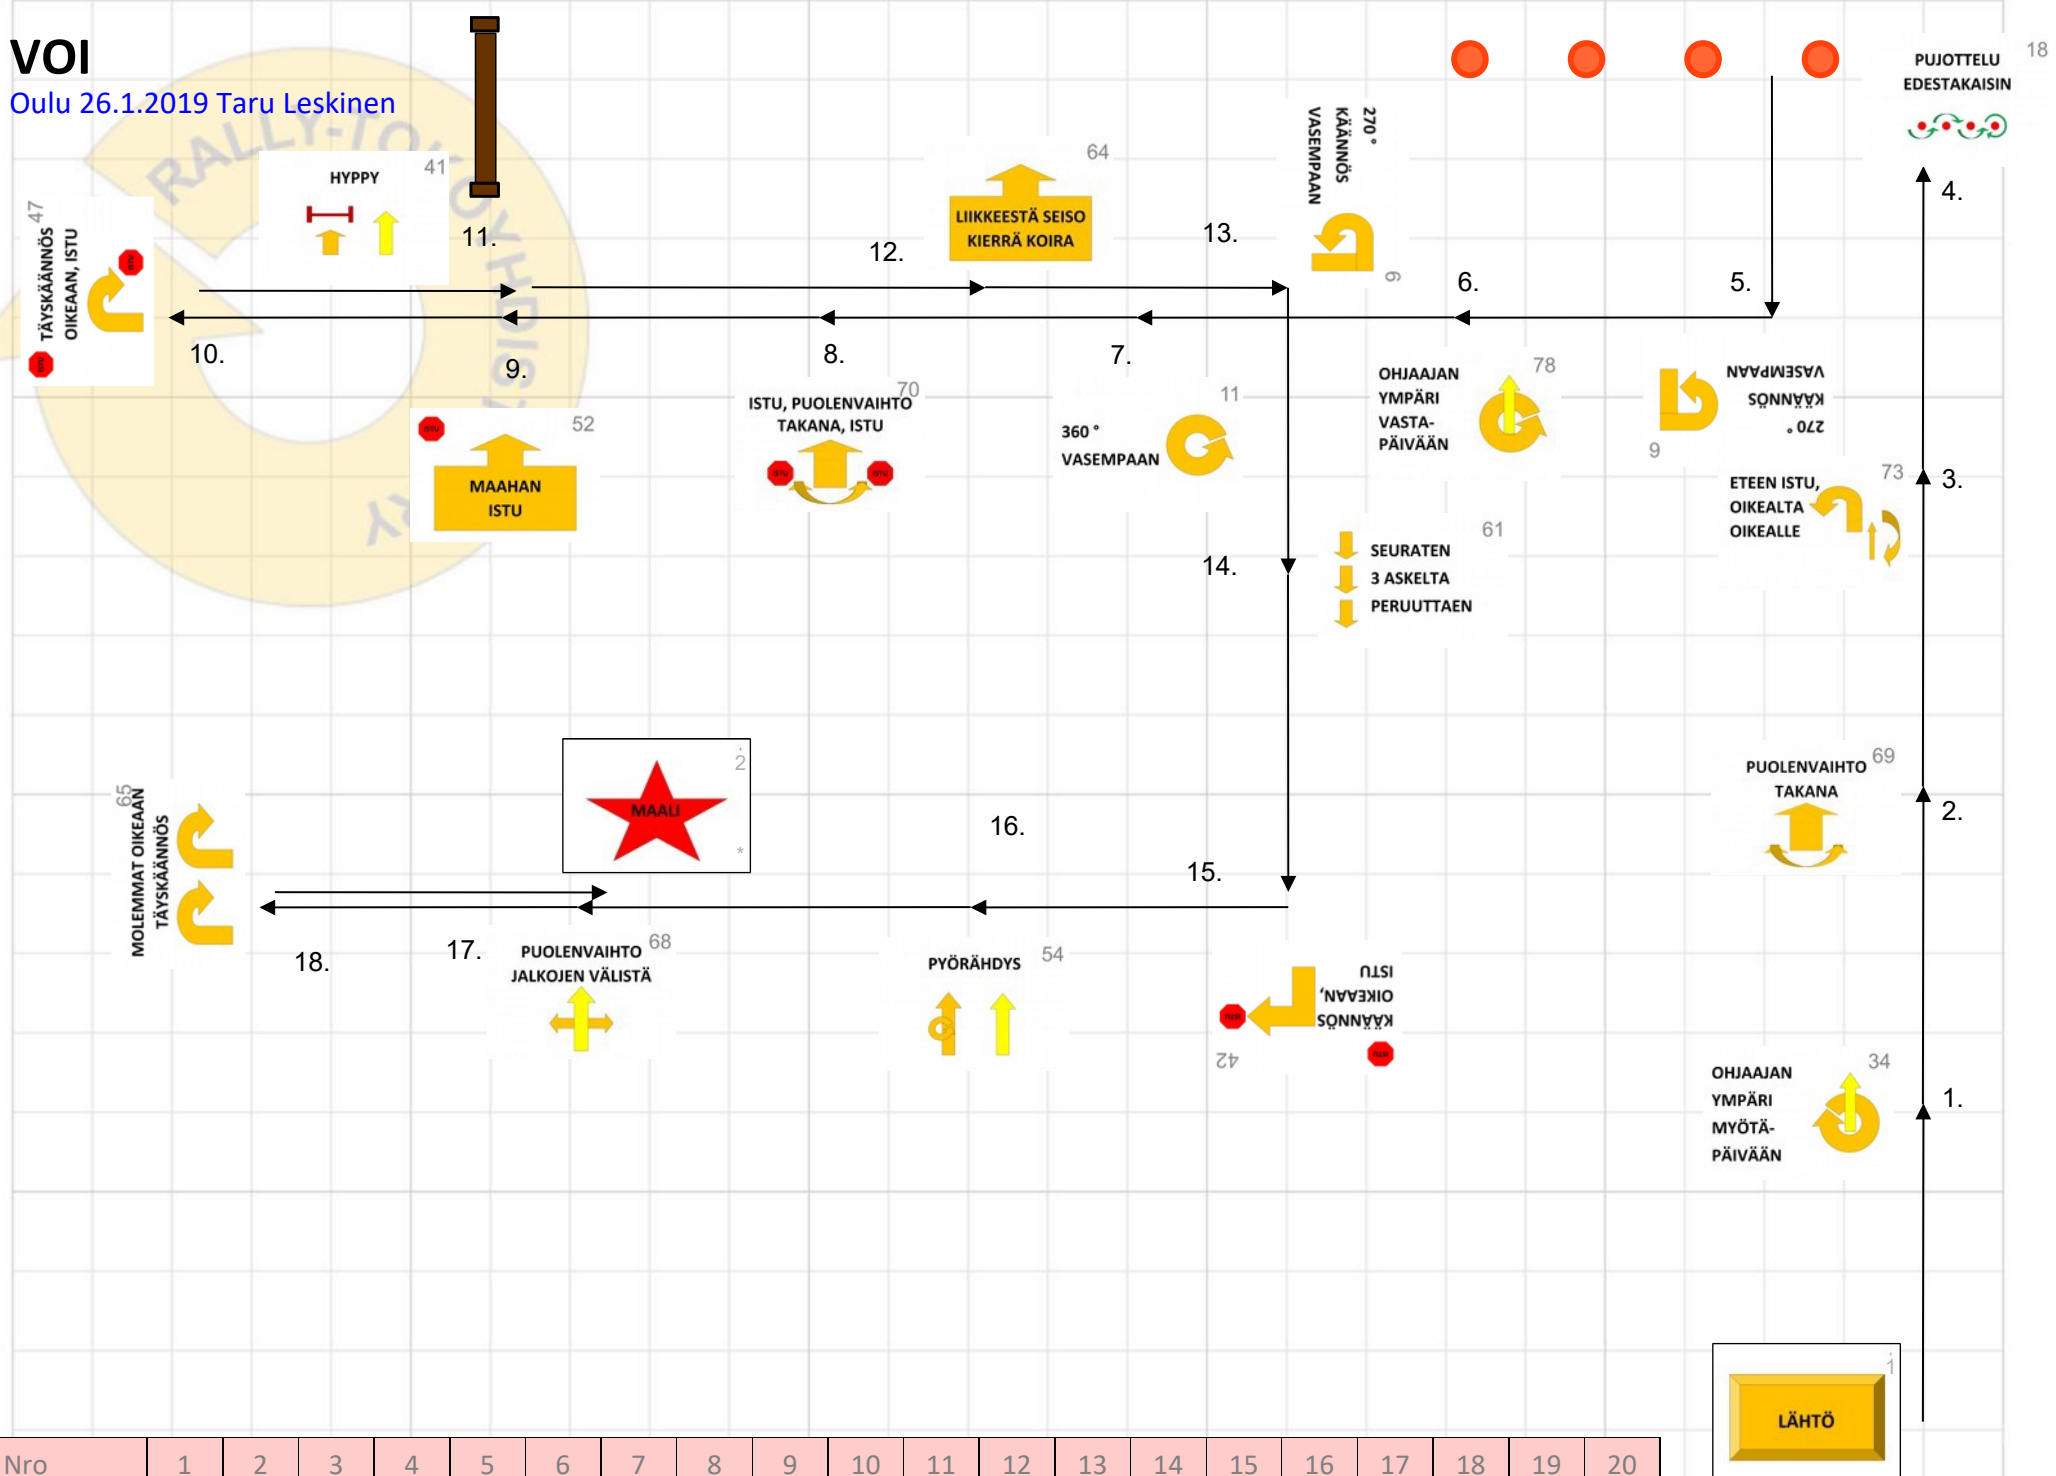

MES

Oulu 26.1.2019 Taru Leskinen

Nro	1	2	3	4	5	6	7	8	9	10	11	12	13	14	15	16	17	18	19	20
Tehtävä	34	81	73	18	42	85	78	70	86	64	6	54	6	89	90	43	69	5	68	61

VOI

Oulu 26.1.2019 Taru Leskinen

Nro	1	2	3	4	5	6	7	8	9	10	11	12	13	14	15	16	17	18	19	20
Tehtävä	34	69	73	18	6	78	11	70	52	47	41	64	6	61	42	54	69	65	-	-

AVO

Oulu 26.1.2019 Taru Leskinen

Nro	1	2	3	4	5	6	7	8	9	10	11	12	13	14	15	16	17	18	19	20
Tehtävä	34	50	13	18	3	14	11	52	10	47	41	53	6	24	6	54	-	-	-	-

ALO

Oulu 26.1.2019 Taru Leskinen

Nro	1	2	3	4	5	6	7	8	9	10	11	12	13	14	15	16	17	18	19	20
Tehtävä	34	20	13	18	3	14	28	11	7	10	6	24	6	-	-	-	-	-	-	-