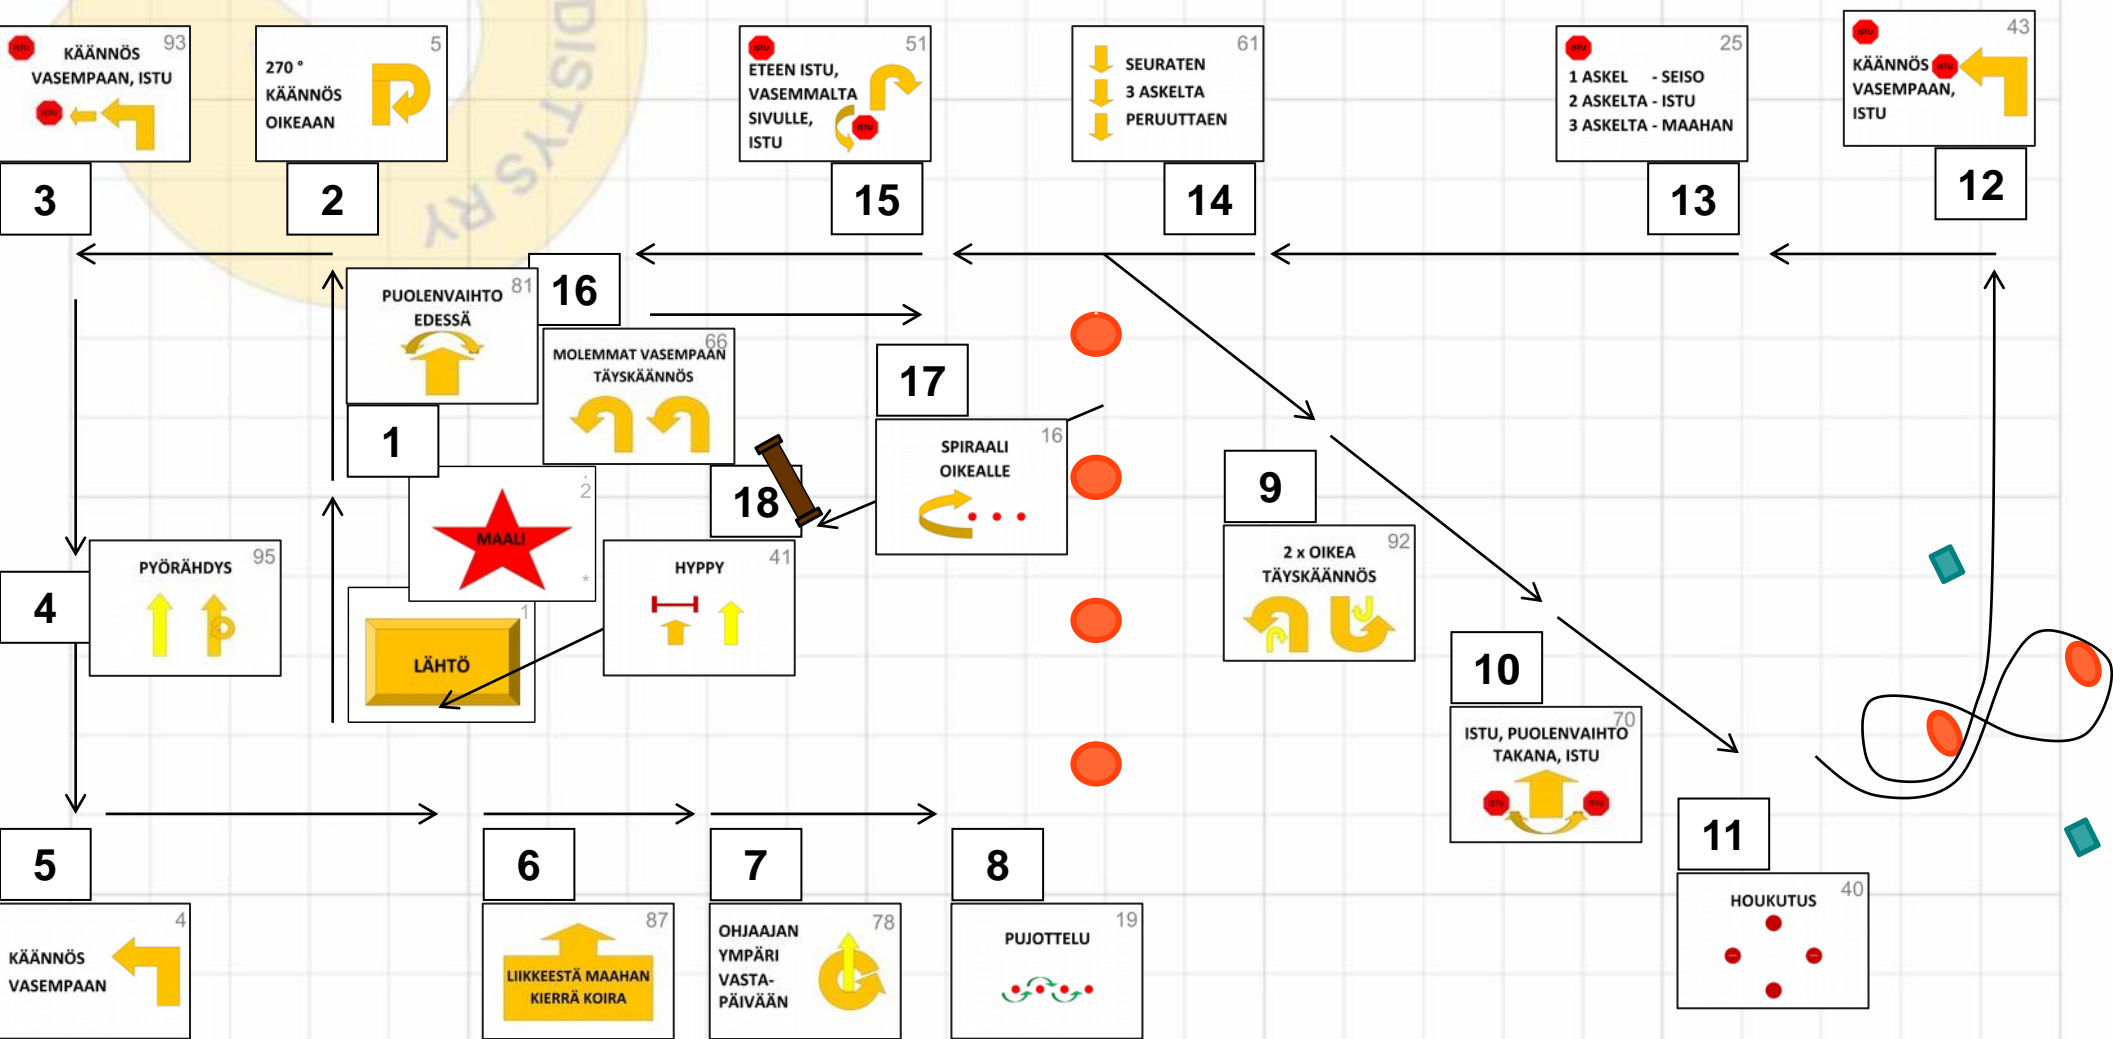

MES

26.1.2019

PPK

Porvoo

Anna Pekkala

LÄHTÖ	1	2	3	4	5	6	7	8	9	10	11	12	13	14	15	16	17	18	19	20	MAALI
1	81	5	93	95	4	87	78	19	92	70	40	43	25	61	51	66	16	41			2

VOI

26.1.2019

PPK

Porvoo

Anna Pekkala

LÄHTÖ	1	2	3	4	5	6	7	8	9	10	11	12	13	14	15	16	17	18	19	20	MAALI
1	68	4	30	78	19	70	67	40	43	25	61	51	66	16	41						2

AVO

26.1.2019

PPK

Porvoo

Anna Pekkala

LÄHTÖ	1	2	3	4	5	6	7	8	9	10	11	12	13	14	15	16	17	18	19	20	MAALI
1	30	13	19	14	53	40	43	25	54	51	9	16	34	41							2