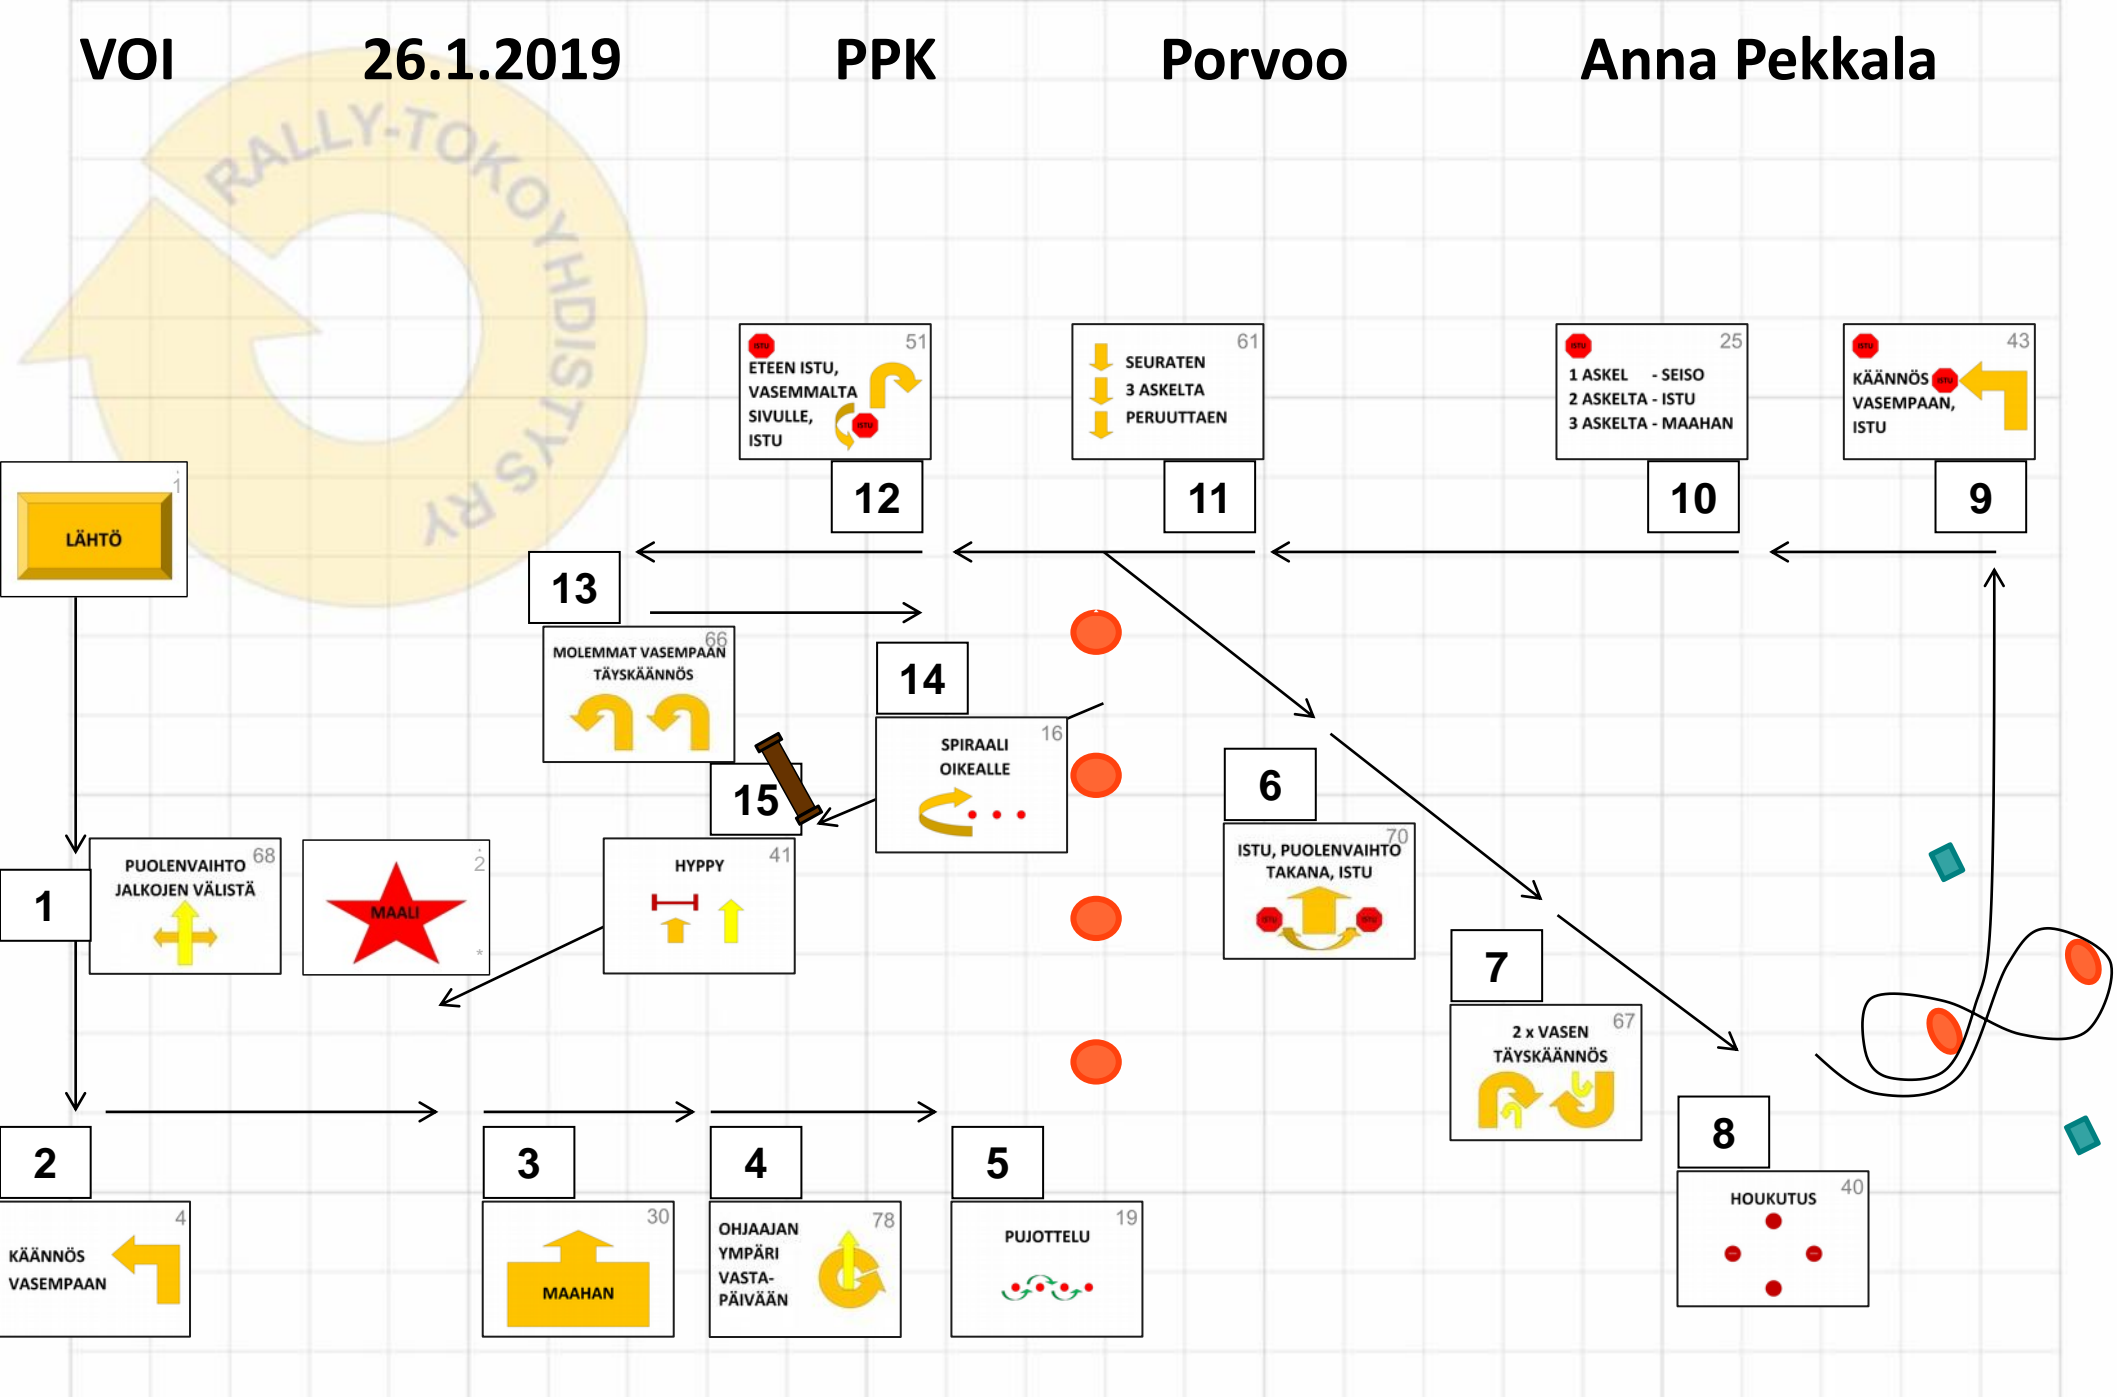

MES

26.1.2019

PPK

Porvoo

Anna Pekkala

LÄHTÖ	1	2	3	4	5	6	7	8	9	10	11	12	13	14	15	16	17	18	19	20	MAALI
1	81	5	93	95	4	87	78	19	92	70	40	43	25	61	51	66	16	41			2

VOI

26.1.2019

PPK

Porvoo

Anna Pekkala

LÄHTÖ	1	2	3	4	5	6	7	8	9	10	11	12	13	14	15	16	17	18	19	20	MAALI
1	68	4	30	78	19	70	67	40	43	25	61	51	66	16	41						2

AVO

26.1.2019

PPK

Porvoo

Anna Pekkala

LÄHTÖ	1	2	3	4	5	6	7	8	9	10	11	12	13	14	15	16	17	18	19	20	MAALI
1	30	13	19	14	53	40	43	25	54	51	9	16	34	41							2