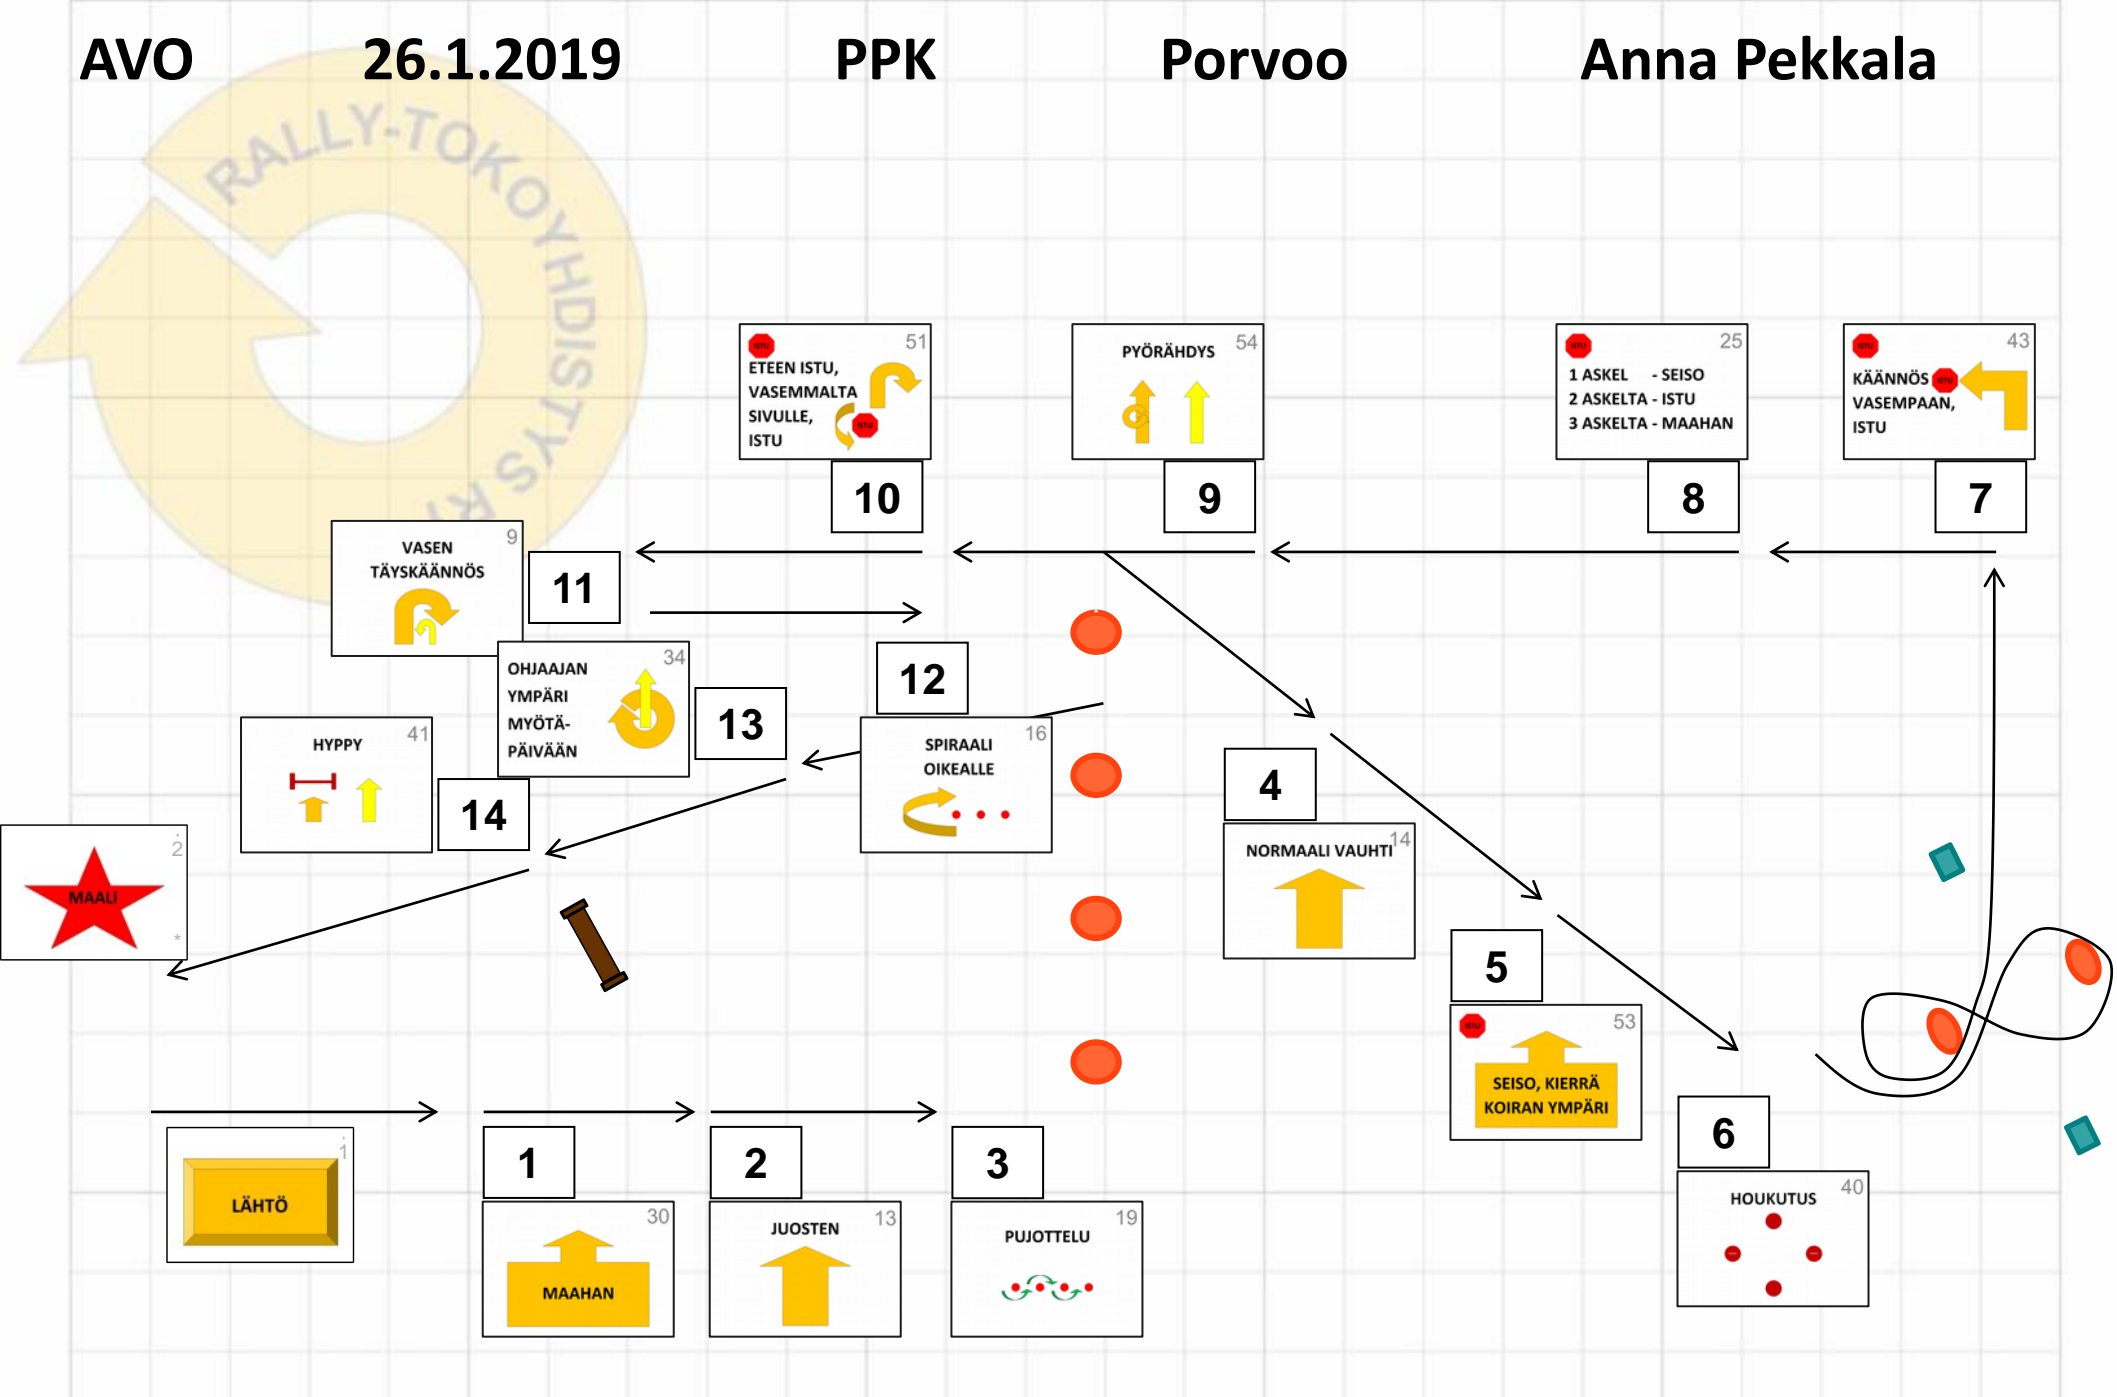

MES

26.1.2019

PPK

Porvoo

Anna Pekkala

LÄHTÖ	1	2	3	4	5	6	7	8	9	10	11	12	13	14	15	16	17	18	19	20	MAALI
1	81	5	93	95	4	87	78	19	92	70	40	43	25	61	51	66	16	41			2

VOI

26.1.2019

PPK

Porvoo

Anna Pekkala

LÄHTÖ	1	2	3	4	5	6	7	8	9	10	11	12	13	14	15	16	17	18	19	20	MAALI
1	68	4	30	78	19	70	67	40	43	25	61	51	66	16	41						2

AVO

26.1.2019

PPK

Porvoo

Anna Pekkala

LÄHTÖ	1	2	3	4	5	6	7	8	9	10	11	12	13	14	15	16	17	18	19	20	MAALI
1	30	13	19	14	53	40	43	25	54	51	9	16	34	41							2