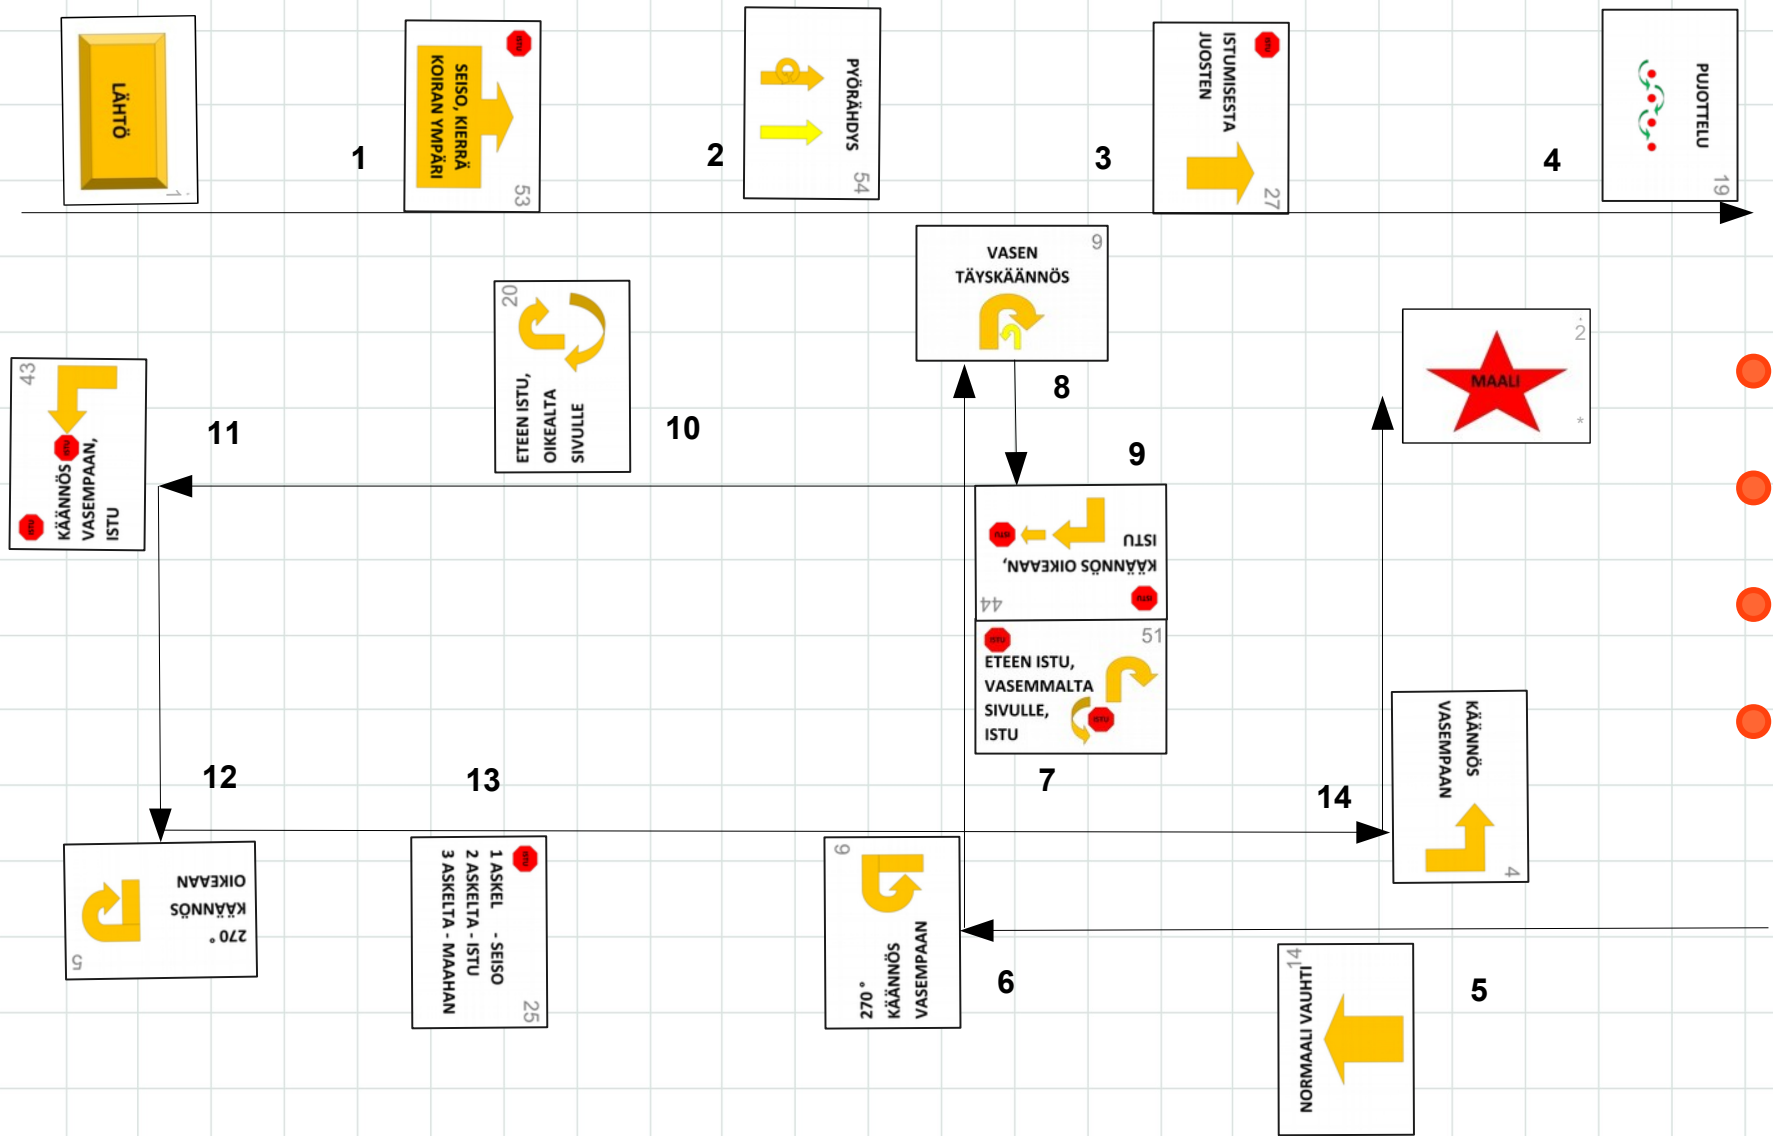

LUOKKA ALO Kisa 1

Jomala 17.3.2019 Kirsi Petäjä

Numero	1	2	3	4	5	6	7	8	9	10	11	12	13	14	15	16	17	18	19	20
Tehtävä	28	10	27	19	14	6	23	9	3	20	4	5	25	4						

LUOKKA AVO Kisa 1

Jomala 17.3.2019 Kirsi Petäjä

Numero	1	2	3	4	5	6	7	8	9	10	11	12	13	14	15	16	17	18	19	20
Tehtävä	53	54	27	19	14	6	51	9	44	20	43	5	25	4						