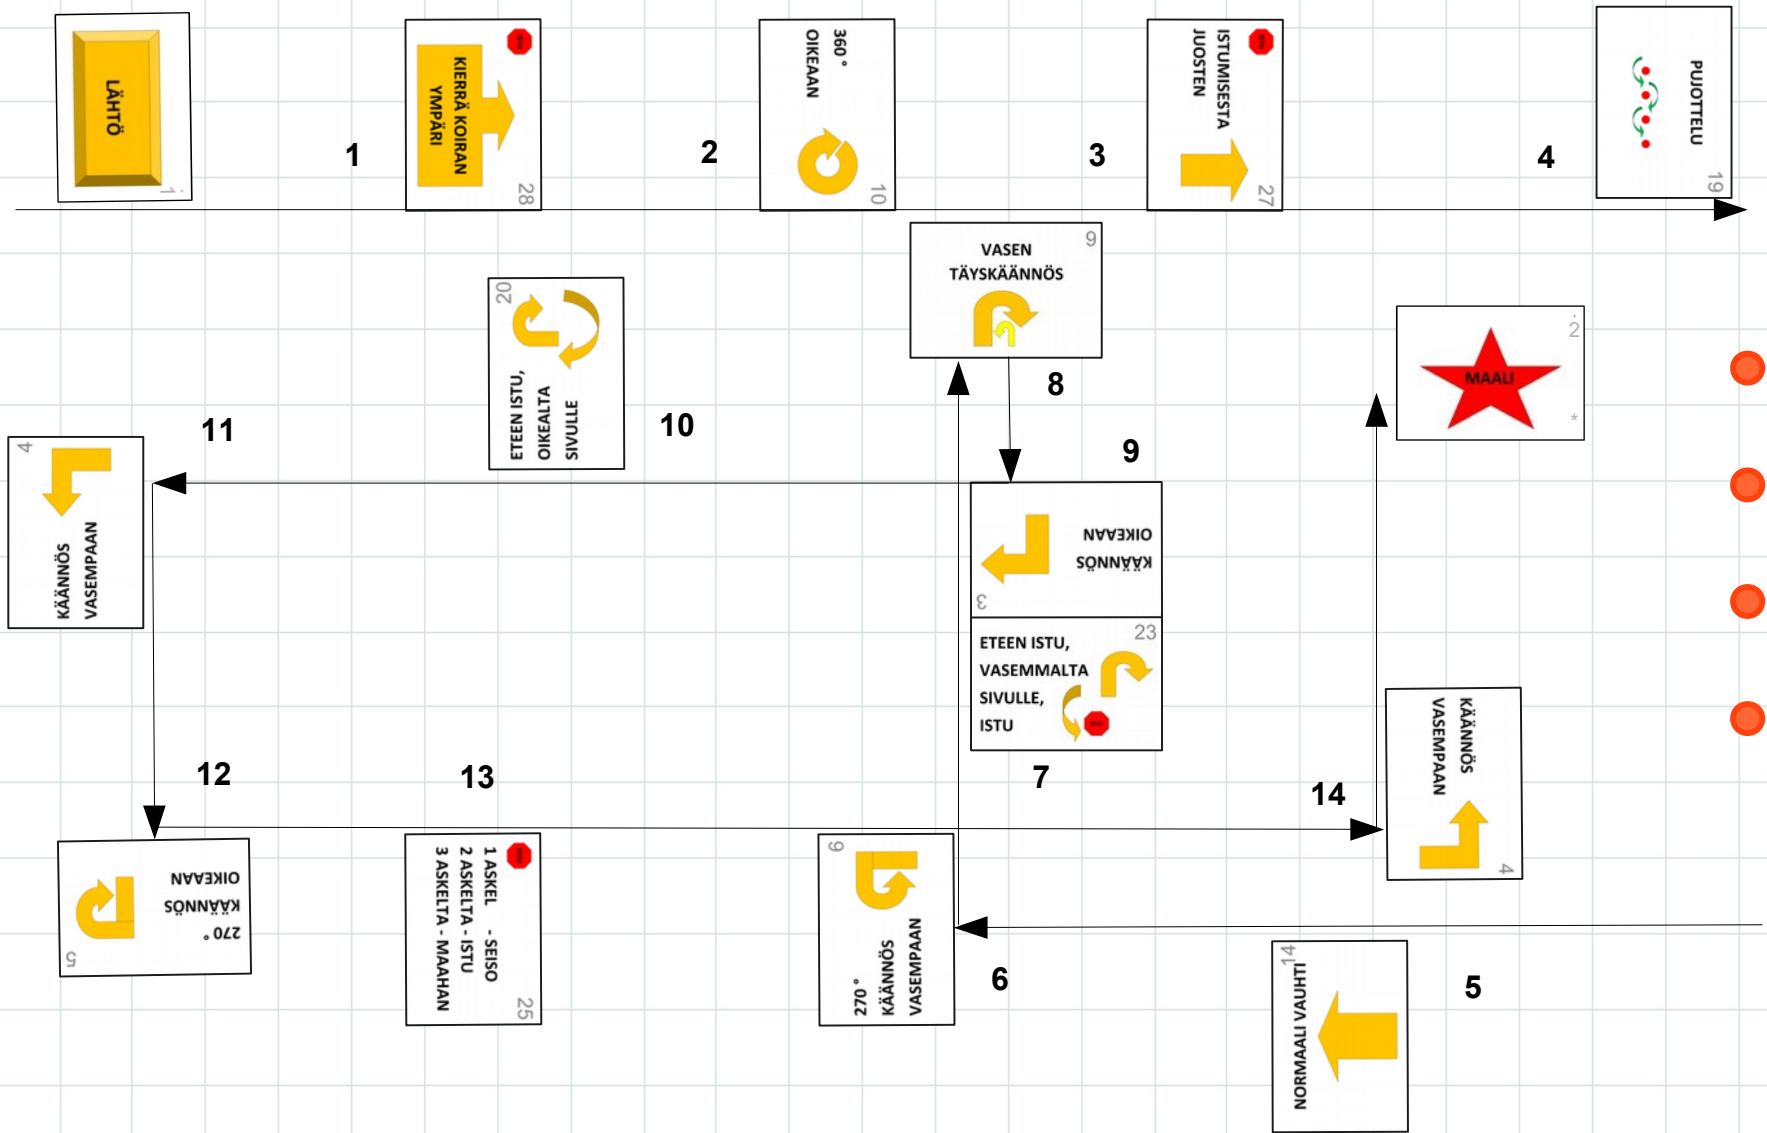

LUOKKA ALO Kisa 1

Jomala 17.3.2019 Kirsi Petäjä

Numero	1	2	3	4	5	6	7	8	9	10	11	12	13	14	15	16	17	18	19	20
Tehtävä	28	10	27	19	14	6	23	9	3	20	4	5	25	4						

LUOKKA AVO Kisa 1

Jomala 17.3.2019 Kirsi Petäjä

Numero	1	2	3	4	5	6	7	8	9	10	11	12	13	14	15	16	17	18	19	20
Tehtävä	53	54	27	19	14	6	51	9	44	20	43	5	25	4						