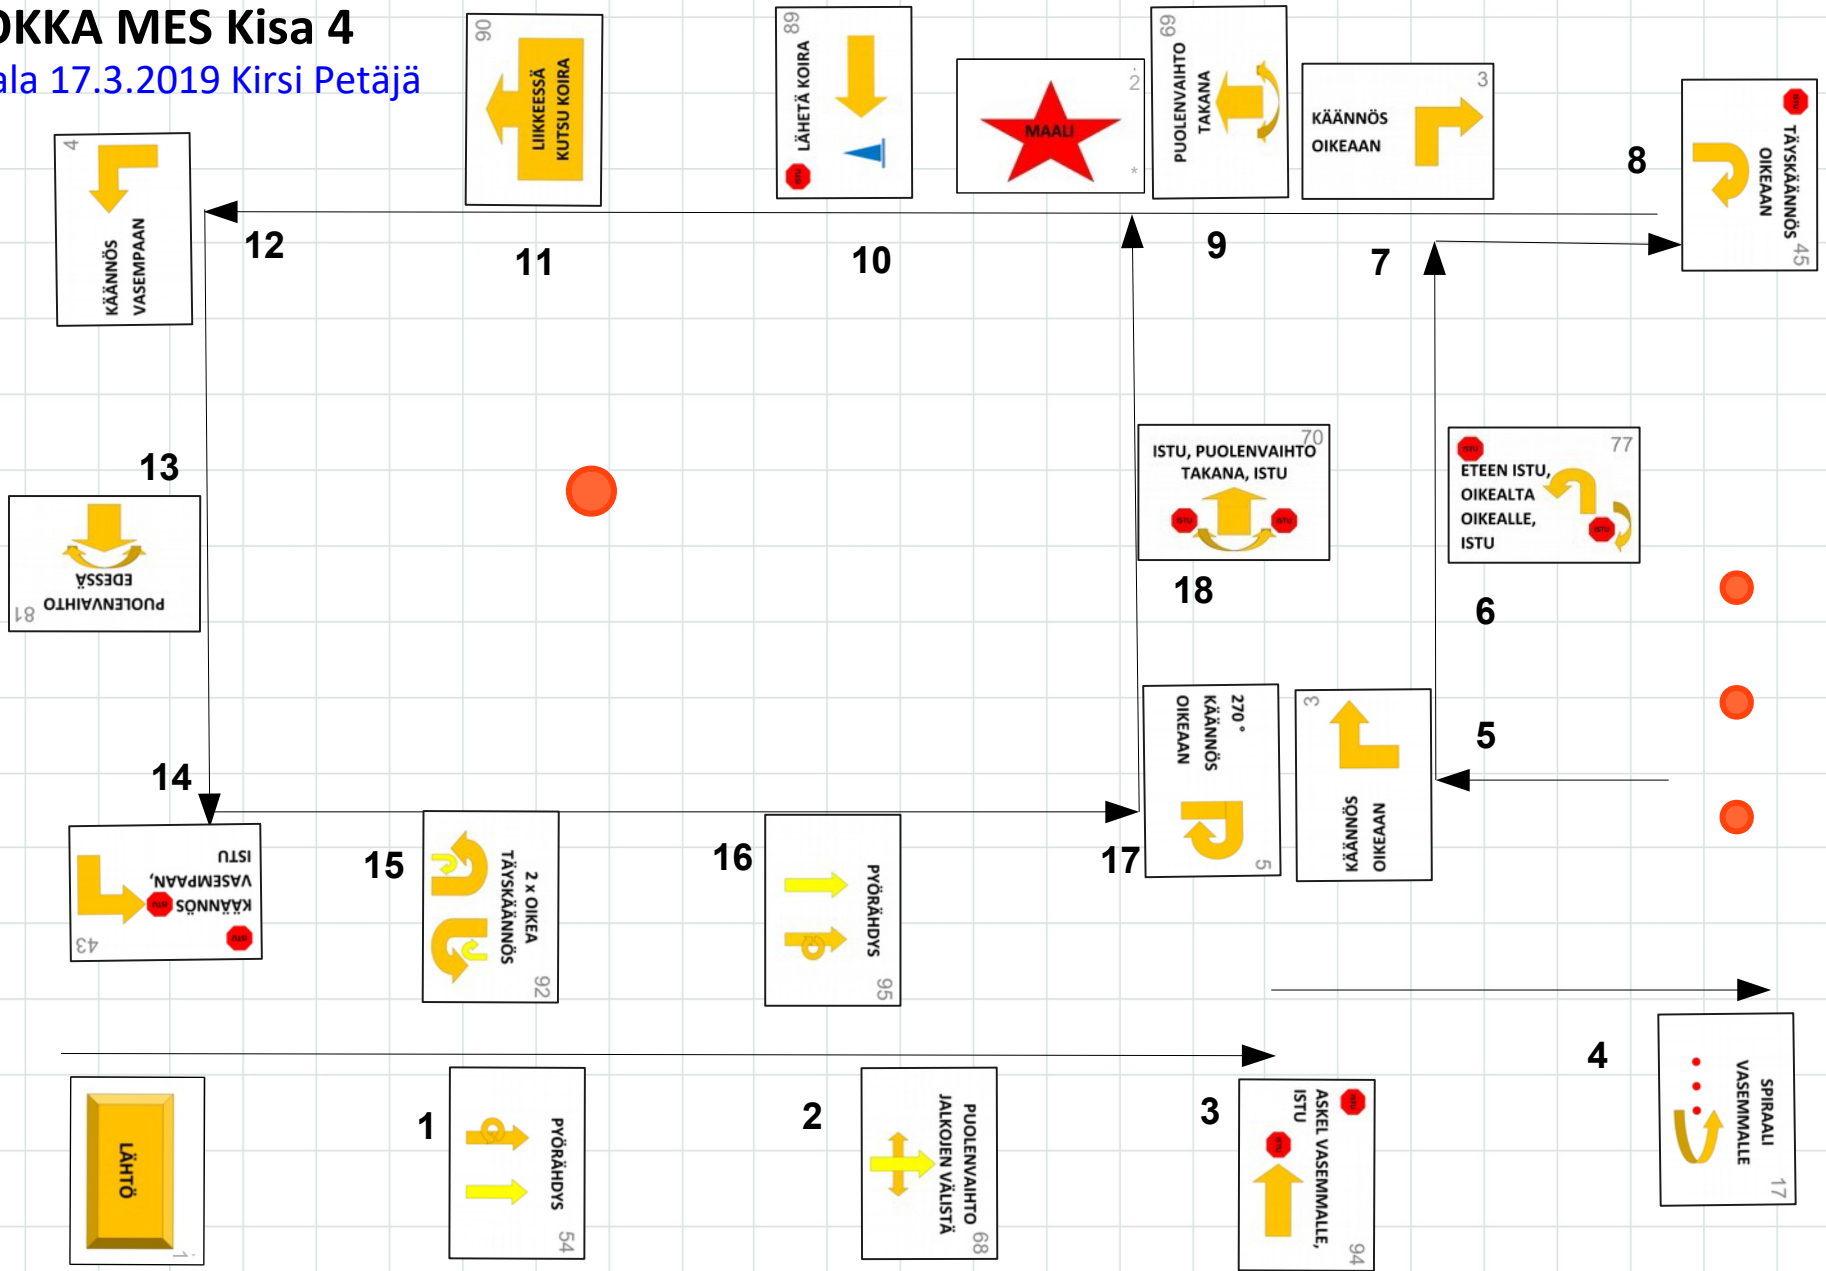

LUOKKA VOI Kisa 4

Jomala 17.3.2019 Kirsi Petäjä

Numero	1	2	3	4	5	6	7	8	9	10	11	12	13	14	15	16	17	18	19	20
Tehtävä	54	68	71	17	3	77	3	8	69	53	13	4	14	43	63	30	5	70		

LUOKKA MES Kisa 4

Jomala 17.3.2019 Kirsi Petäjä

Numero	1	2	3	4	5	6	7	8	9	10	11	12	13	14	15	16	17	18	19	20
Tehtävä	54	68	94	17	3	77	3	45	69	89	90	4	81	43	92	95	5	70		