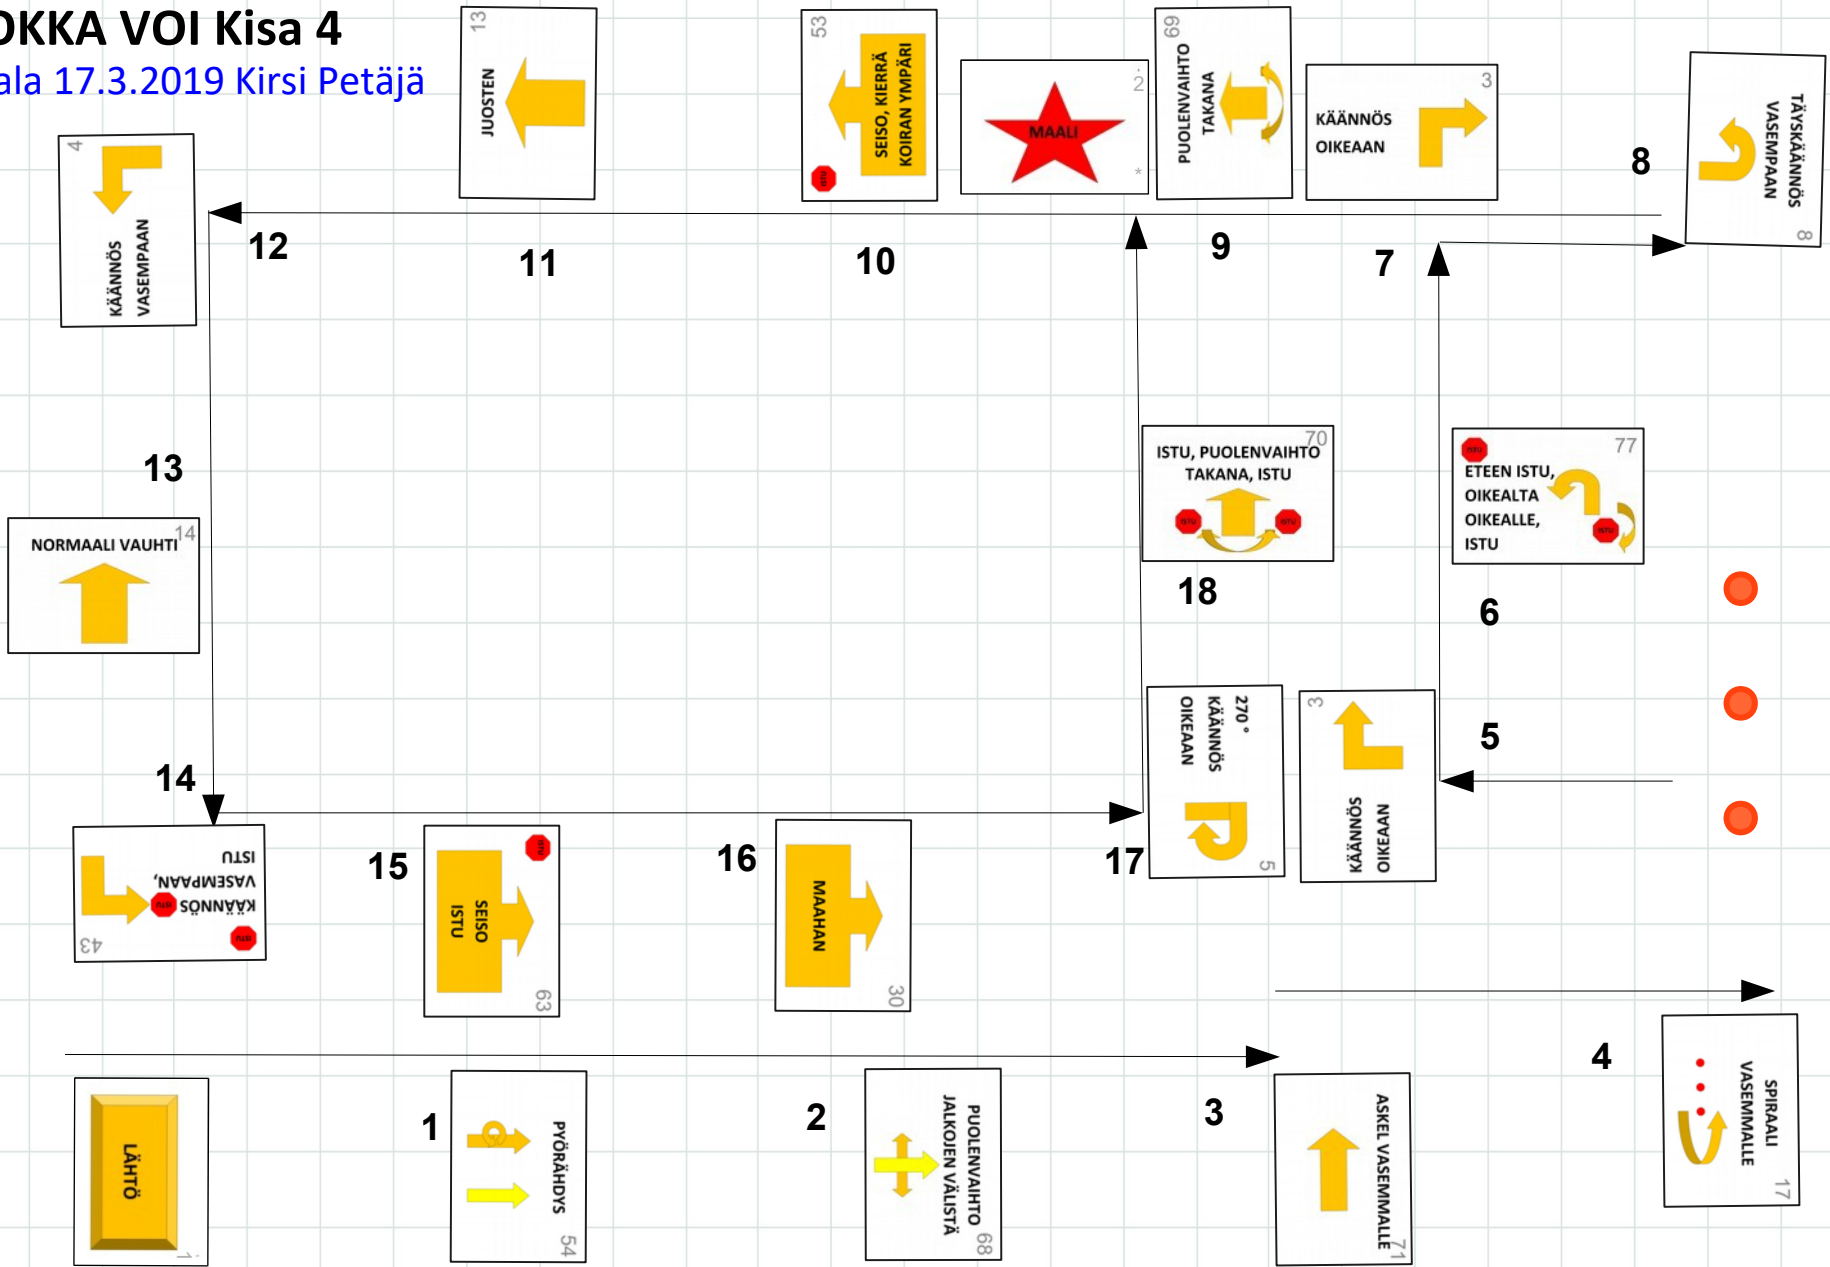

LUOKKA VOI Kisa 4

Jomala 17.3.2019 Kirsi Petäjä

Numero	1	2	3	4	5	6	7	8	9	10	11	12	13	14	15	16	17	18	19	20
Tehtävä	54	68	71	17	3	77	3	8	69	53	13	4	14	43	63	30	5	70		

LUOKKA MES Kisa 4

Jomala 17.3.2019 Kirsi Petäjä

Numero	1	2	3	4	5	6	7	8	9	10	11	12	13	14	15	16	17	18	19	20
Tehtävä	54	68	94	17	3	77	3	45	69	89	90	4	81	43	92	95	5	70		