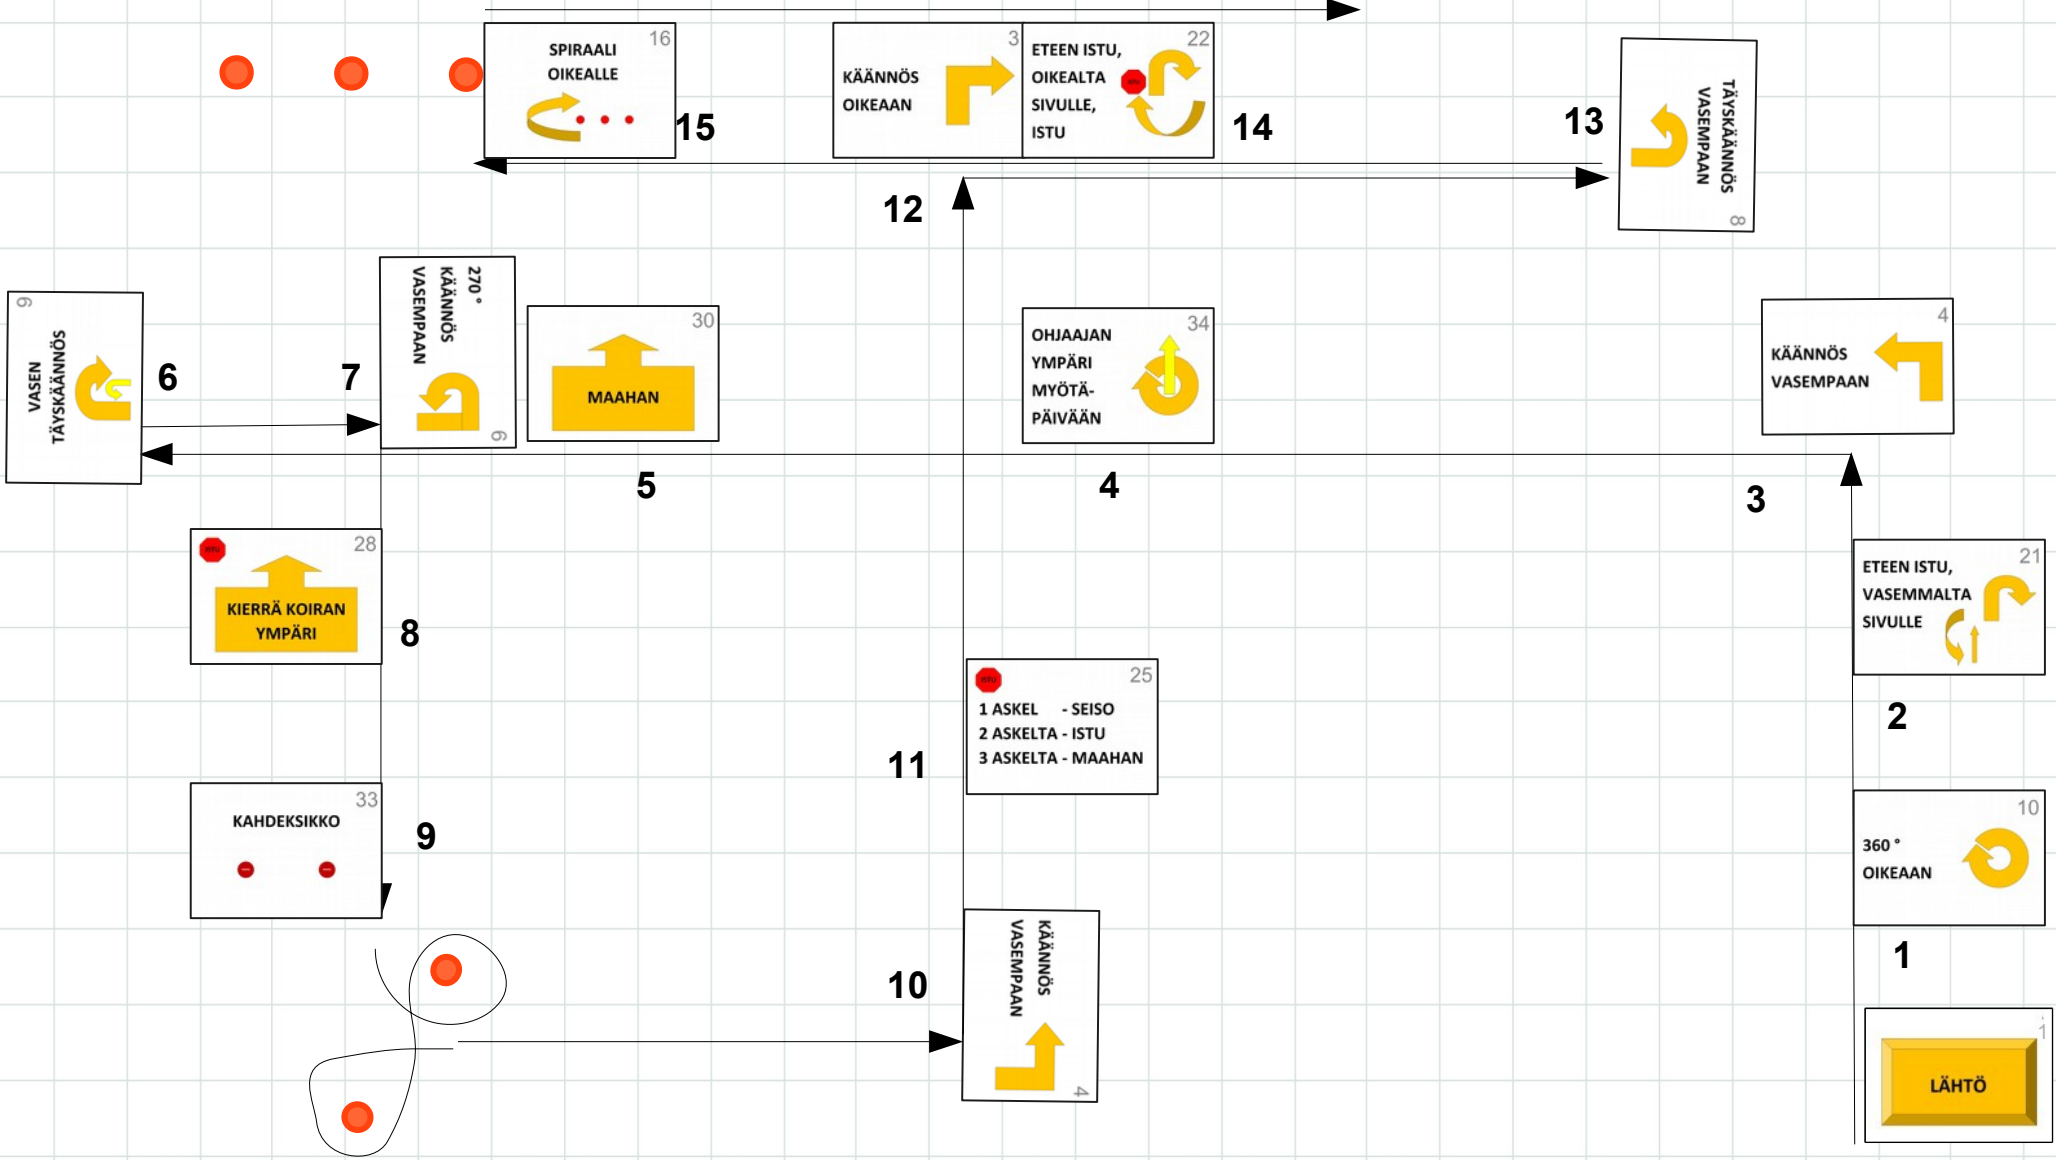

AVO

Lahti 27.4.2019 Kirsi Petäjä

Numero	1	2	3	4	5	6	7	8	9	10	11	12	13	14	15	16	17	18	19	20
Tehtävä	54	21	4	34	52	9	6	53	40	4	25	3	48	50	16	3				

ALO

Lahti 27.4.2019 Kirsi Petäjä

Numero	1	2	3	4	5	6	7	8	9	10	11	12	13	14	15	16	17	18	19	20
Tehtävä	10	21	4	34	30	9	6	28	33	4	25	3	8	22	16					