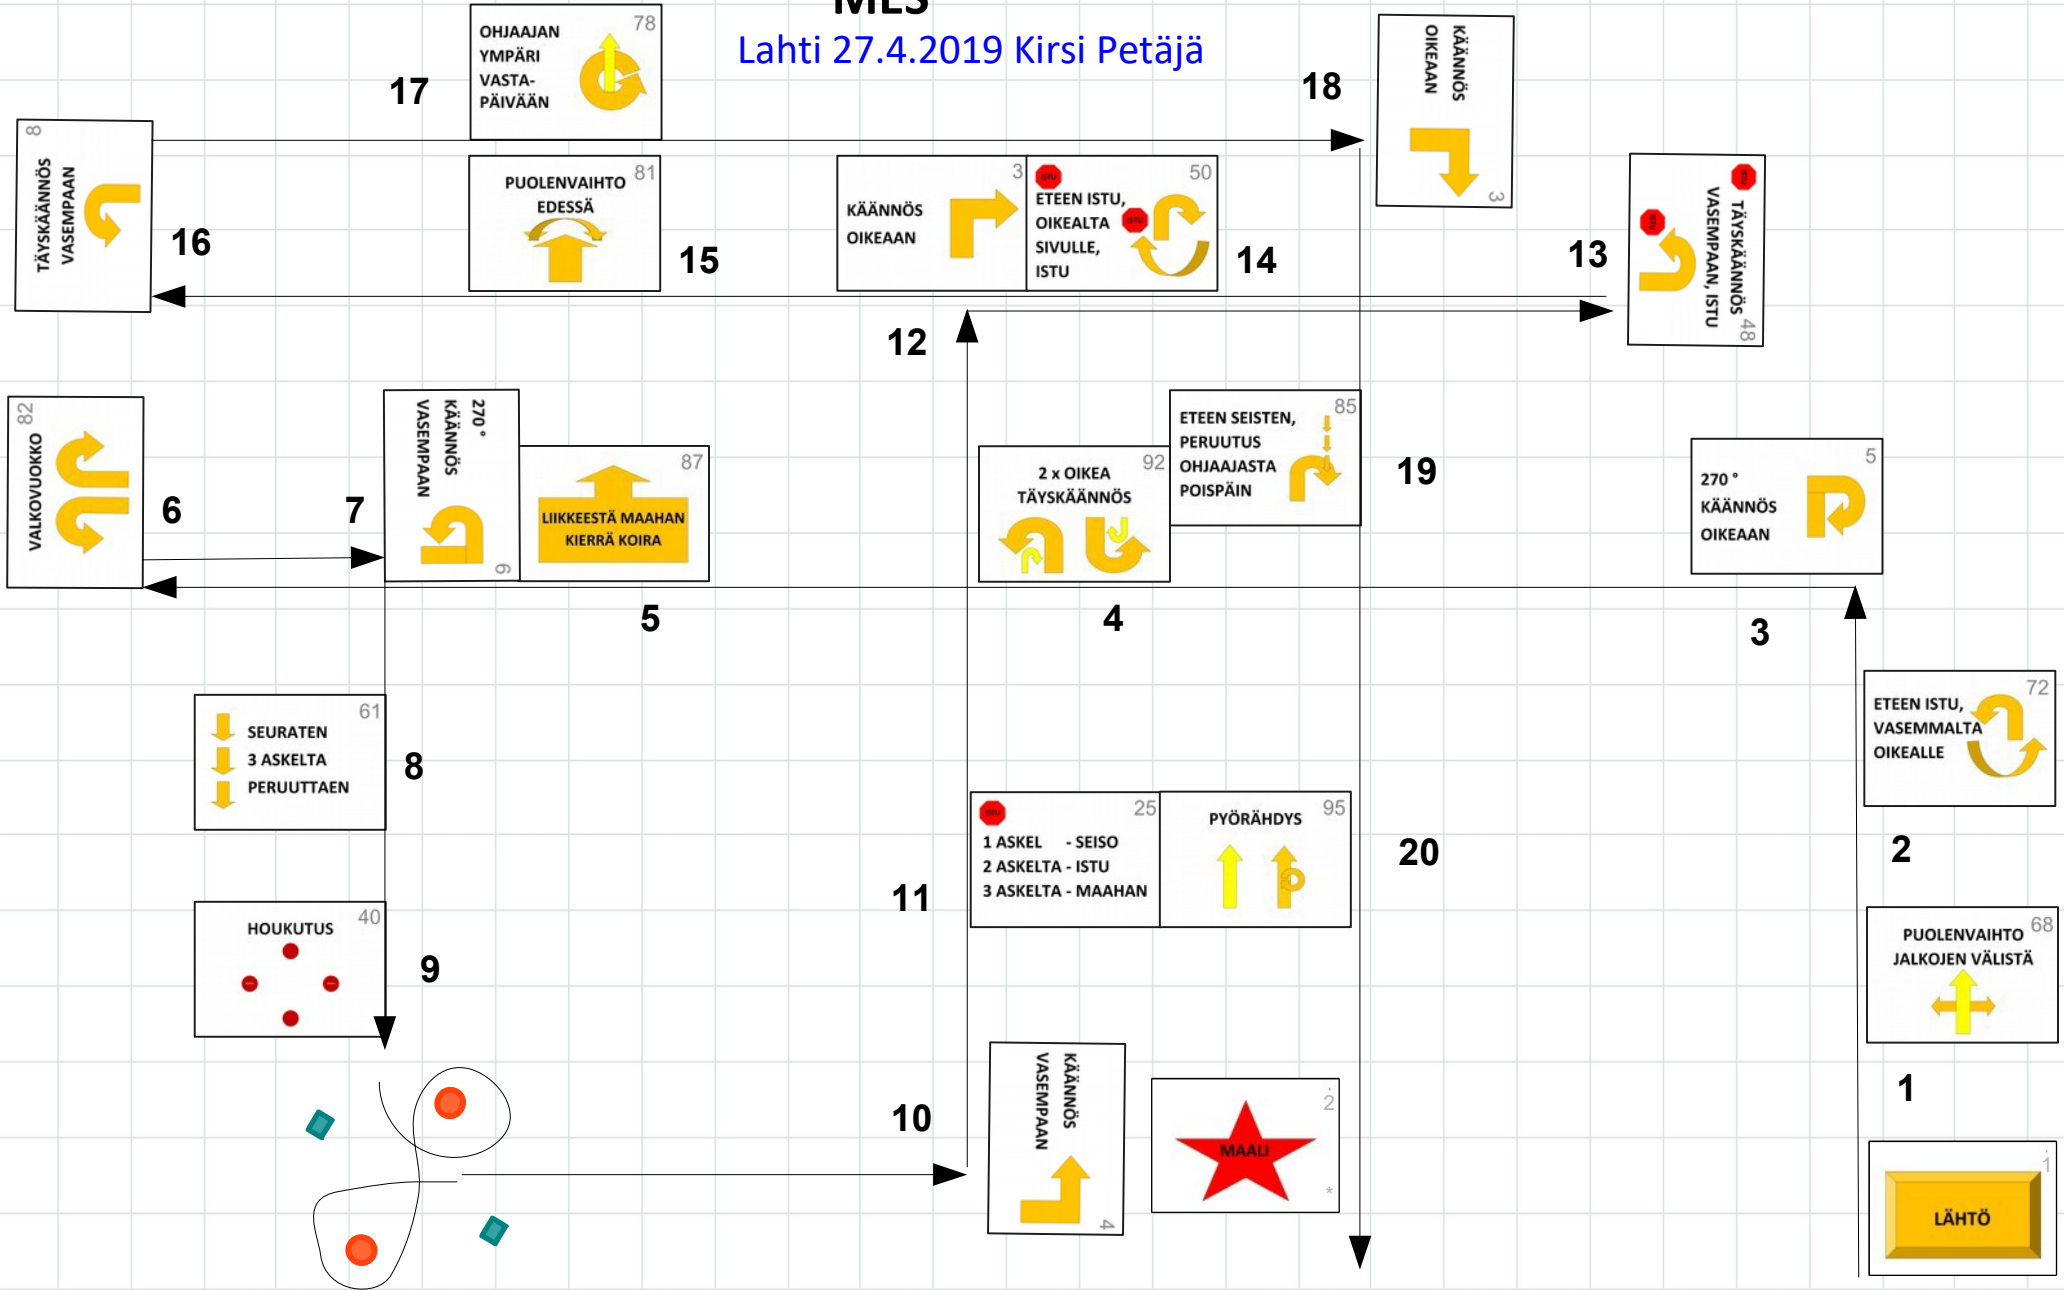

MES

Lahti 27.4.2019 Kirsi Petäjä

Numero	1	2	3	4	5	6	7	8	9	10	11	12	13	14	15	16	17	18	19	20
Tehtävä	68	72	5	92	87	82	6	61	40	4	25	3	48	50	81	8	78	3	85	95

VOI

Lahti 27.4.2019 Kirsi Petäjä

Numero	1	2	3	4	5	6	7	8	9	10	11	12	13	14	15	16	17	18	19	20
Tehtävä	68	72	4	78	30	65	6	61	40	4	25	3	48	50	67	8	64	3	54	

AVO

Lahti 27.4.2019 Kirsi Petäjä

Numero	1	2	3	4	5	6	7	8	9	10	11	12	13	14	15	16	17	18	19	20
Tehtävä	54	21	4	34	52	9	6	53	40	4	25	3	48	50	16	3				

ALO

Lahti 27.4.2019 Kirsi Petäjä

Numero	1	2	3	4	5	6	7	8	9	10	11	12	13	14	15	16	17	18	19	20
Tehtävä	10	21	4	34	30	9	6	28	33	4	25	3	8	22	16					