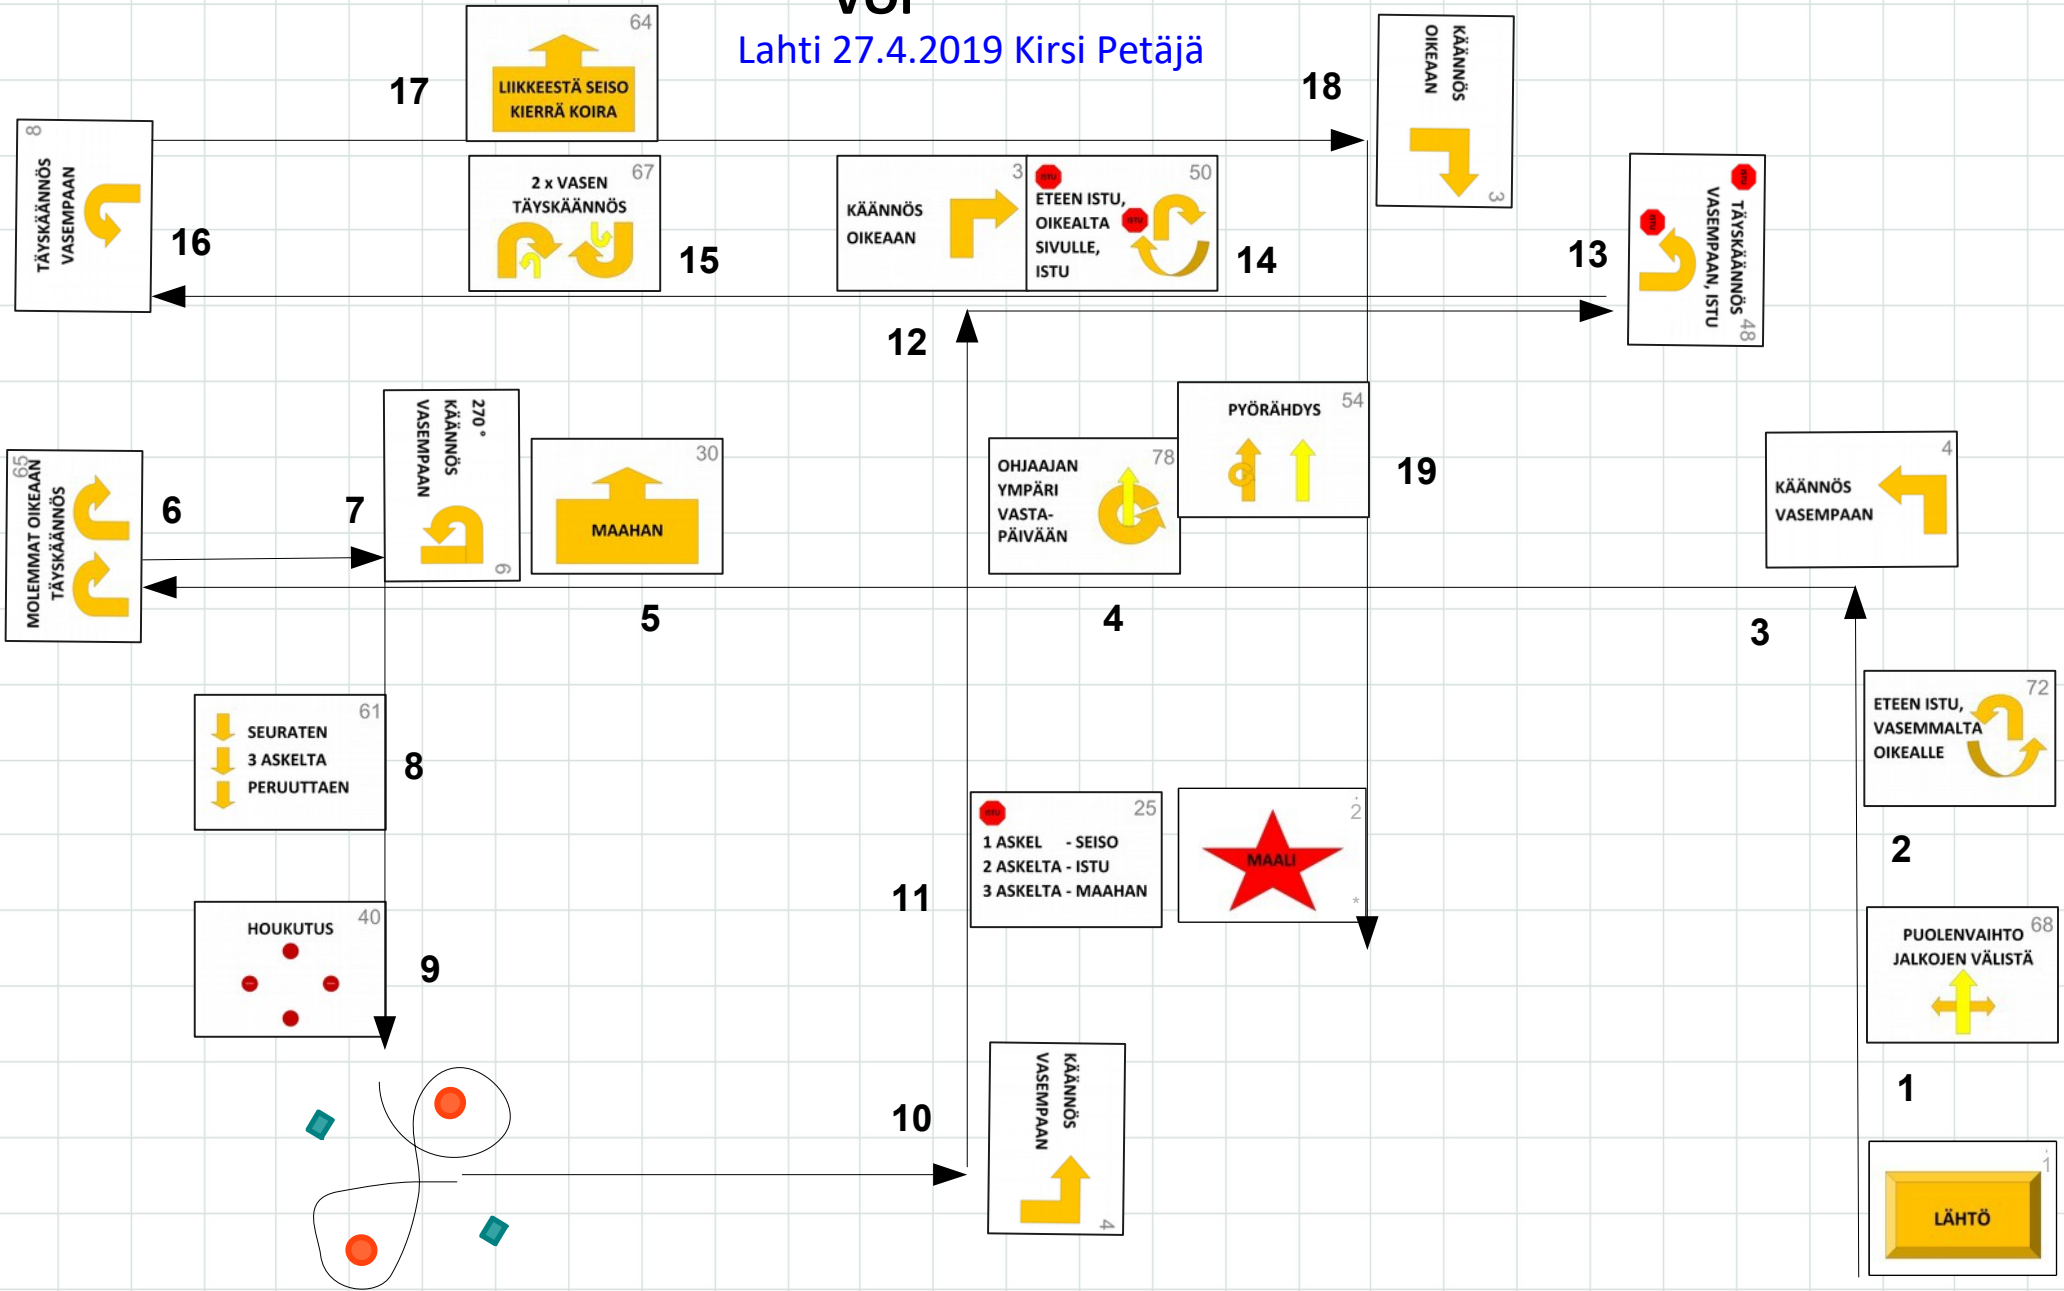

MES

Lahti 27.4.2019 Kirsi Petäjä

Numero	1	2	3	4	5	6	7	8	9	10	11	12	13	14	15	16	17	18	19	20
Tehtävä	68	72	5	92	87	82	6	61	40	4	25	3	48	50	81	8	78	3	85	95

VOI

Lahti 27.4.2019 Kirsi Petäjä

Numero	1	2	3	4	5	6	7	8	9	10	11	12	13	14	15	16	17	18	19	20
Tehtävä	68	72	4	78	30	65	6	61	40	4	25	3	48	50	67	8	64	3	54	

AVO

Lahti 27.4.2019 Kirsi Petäjä

Numero	1	2	3	4	5	6	7	8	9	10	11	12	13	14	15	16	17	18	19	20
Tehtävä	54	21	4	34	52	9	6	53	40	4	25	3	48	50	16	3				

ALO

Lahti 27.4.2019 Kirsi Petäjä

Numero	1	2	3	4	5	6	7	8	9	10	11	12	13	14	15	16	17	18	19	20
Tehtävä	10	21	4	34	30	9	6	28	33	4	25	3	8	22	16					