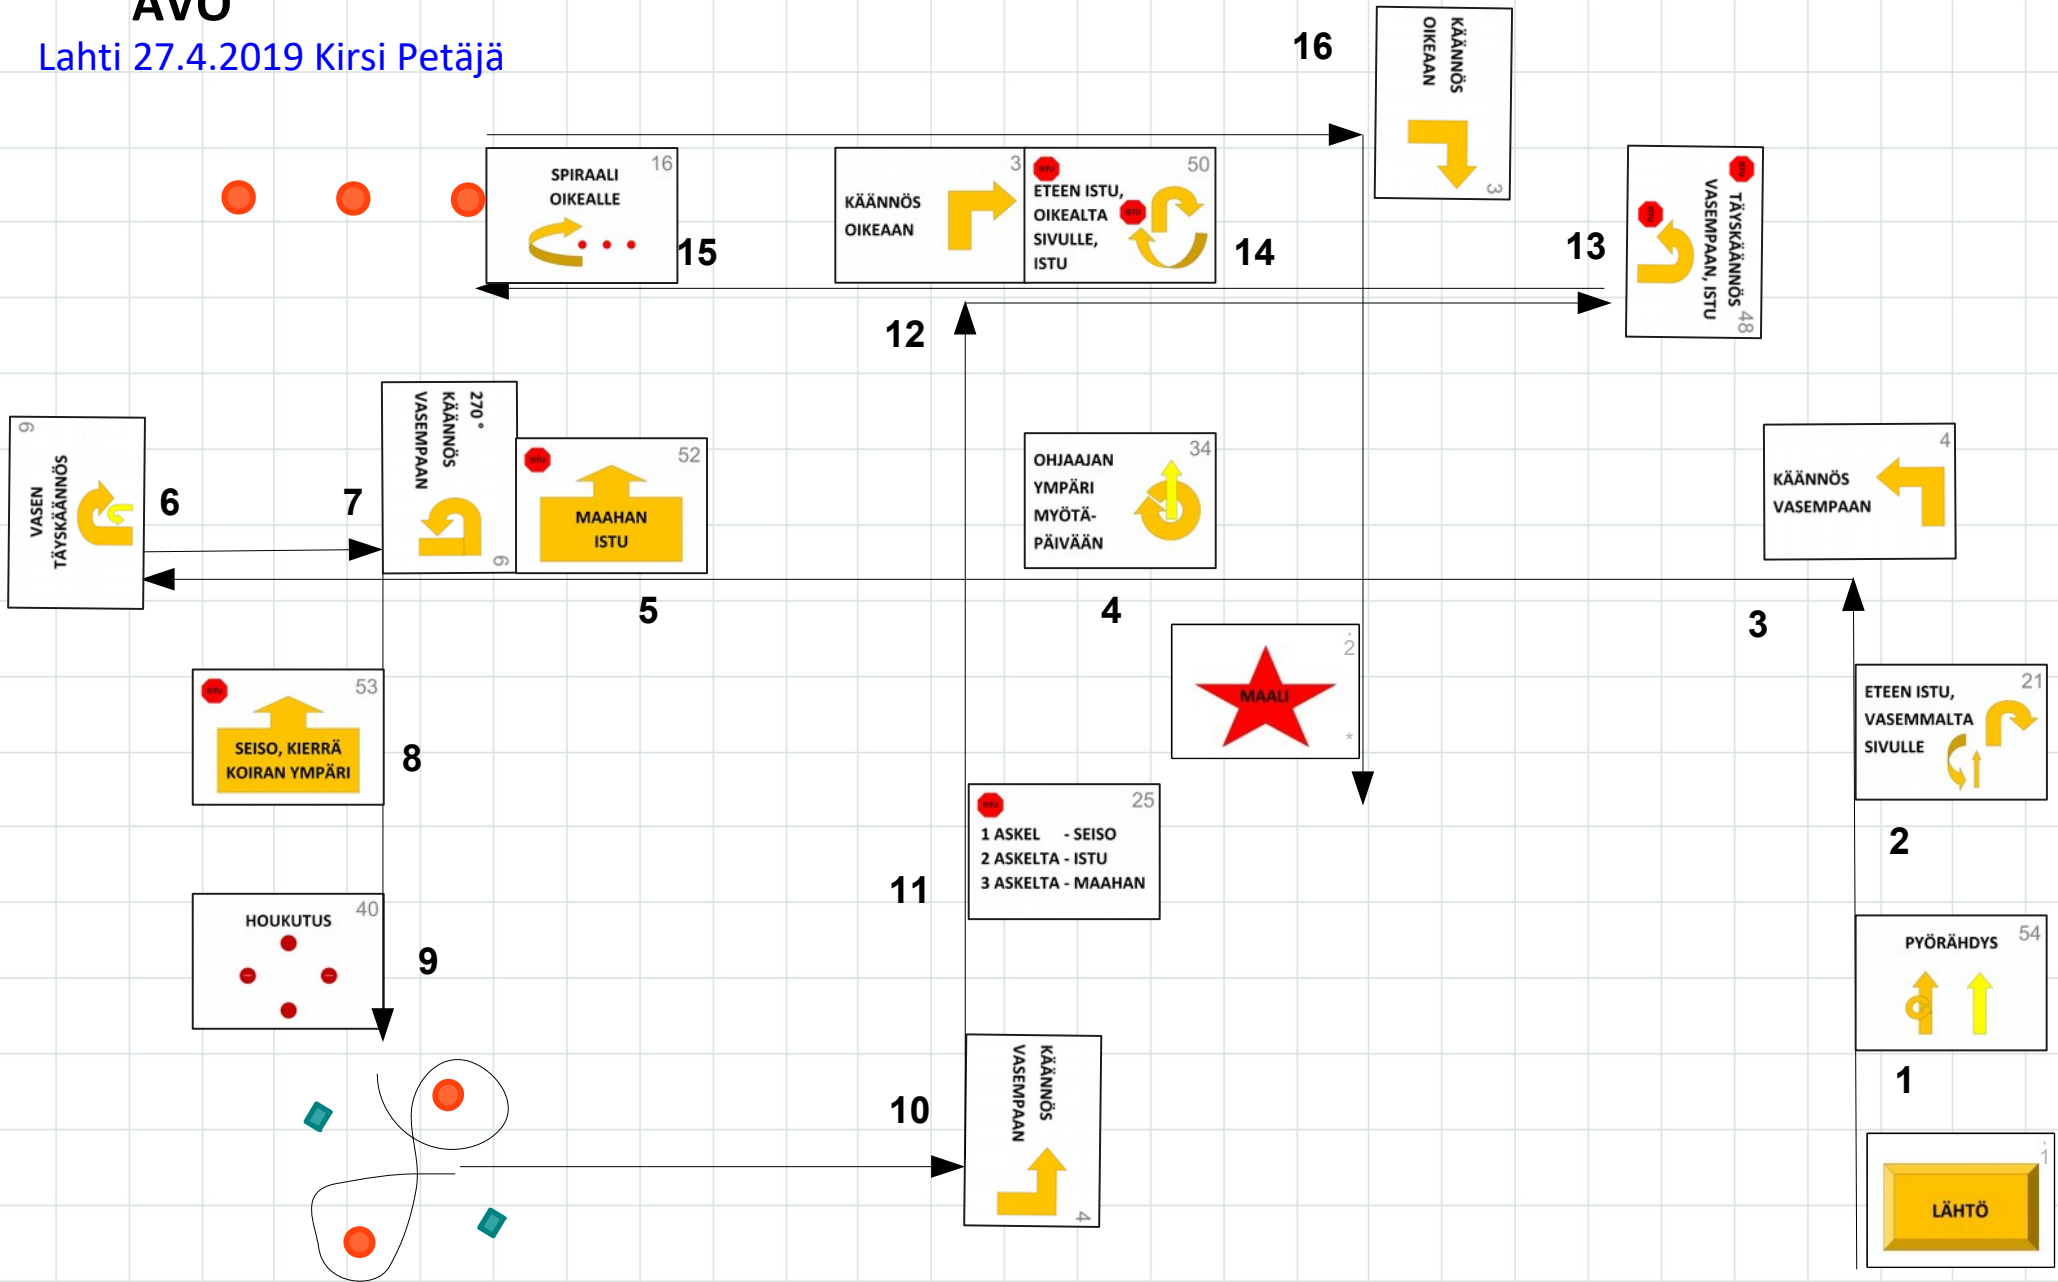

MES

Lahti 27.4.2019 Kirsi Petäjä

Numero	1	2	3	4	5	6	7	8	9	10	11	12	13	14	15	16	17	18	19	20
Tehtävä	68	72	5	92	87	82	6	61	40	4	25	3	48	50	81	8	78	3	85	95

VOI

Lahti 27.4.2019 Kirsi Petäjä

Numero	1	2	3	4	5	6	7	8	9	10	11	12	13	14	15	16	17	18	19	20
Tehtävä	68	72	4	78	30	65	6	61	40	4	25	3	48	50	67	8	64	3	54	

AVO

Lahti 27.4.2019 Kirsi Petäjä

Numero	1	2	3	4	5	6	7	8	9	10	11	12	13	14	15	16	17	18	19	20
Tehtävä	54	21	4	34	52	9	6	53	40	4	25	3	48	50	16	3				

ALO

Lahti 27.4.2019 Kirsi Petäjä

Numero	1	2	3	4	5	6	7	8	9	10	11	12	13	14	15	16	17	18	19	20
Tehtävä	10	21	4	34	30	9	6	28	33	4	25	3	8	22	16					