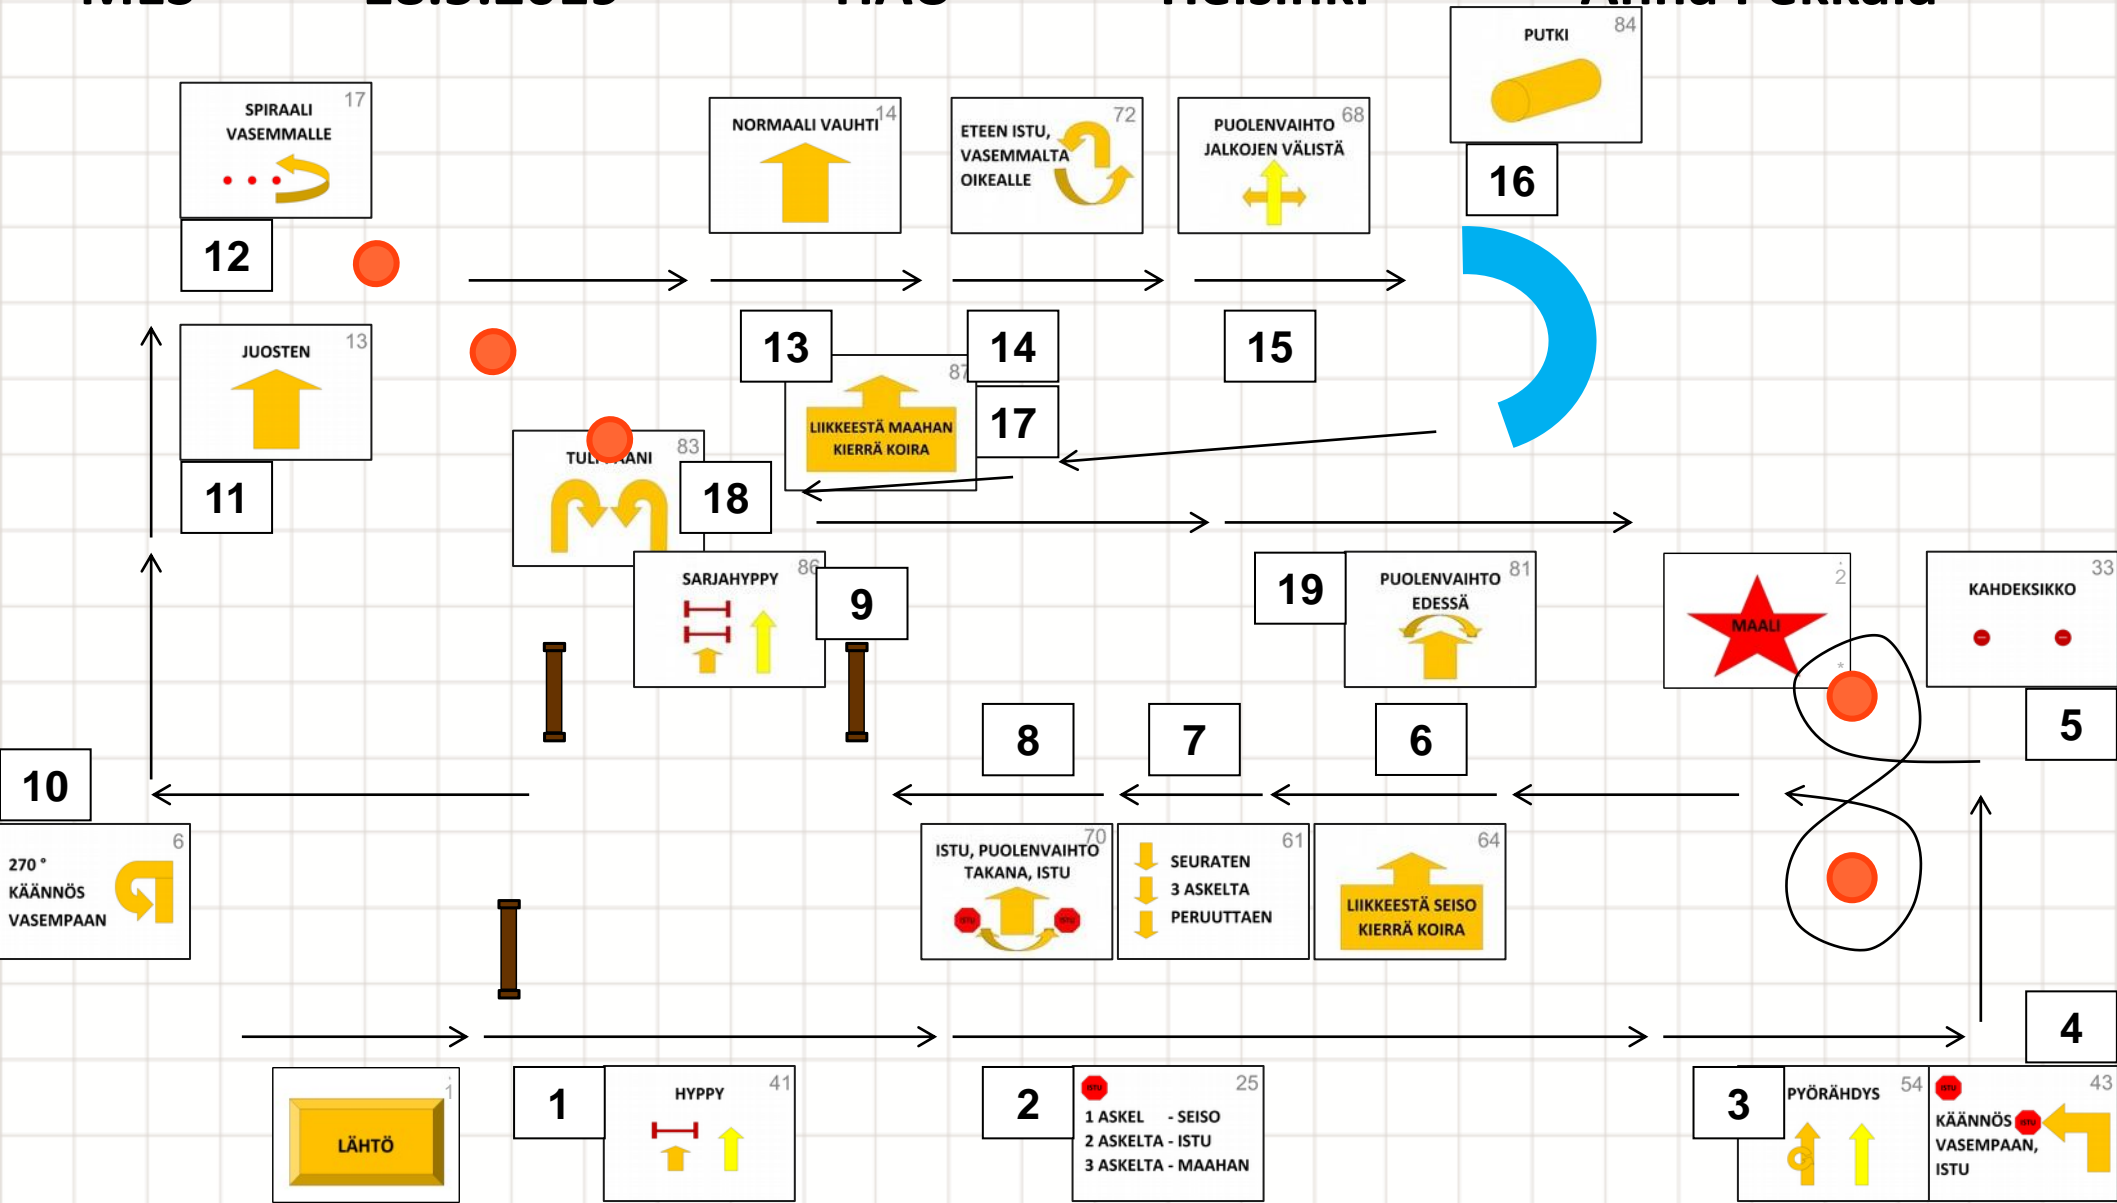

MES 18.5.2019 HAU Helsinki Anna Pekkala

LÄHTÖ	1	2	3	4	5	6	7	8	9	10	11	12	13	14	15	16	17	18	19	20	MAALI
1	41	25	54	43	33	64	61	70	86	6	13	17	14	72	68	84	87	83	81		2

VOI 18.5.2019 HAU Helsinki Anna Pekkala

LÄHTÖ	1	2	3	4	5	6	7	8	9	10	11	12	13	14	15	16	17	18	19	20	MAALI
1	41	25	54	43	33	64	61	70	41	6	30	17	72	13	14	68					2