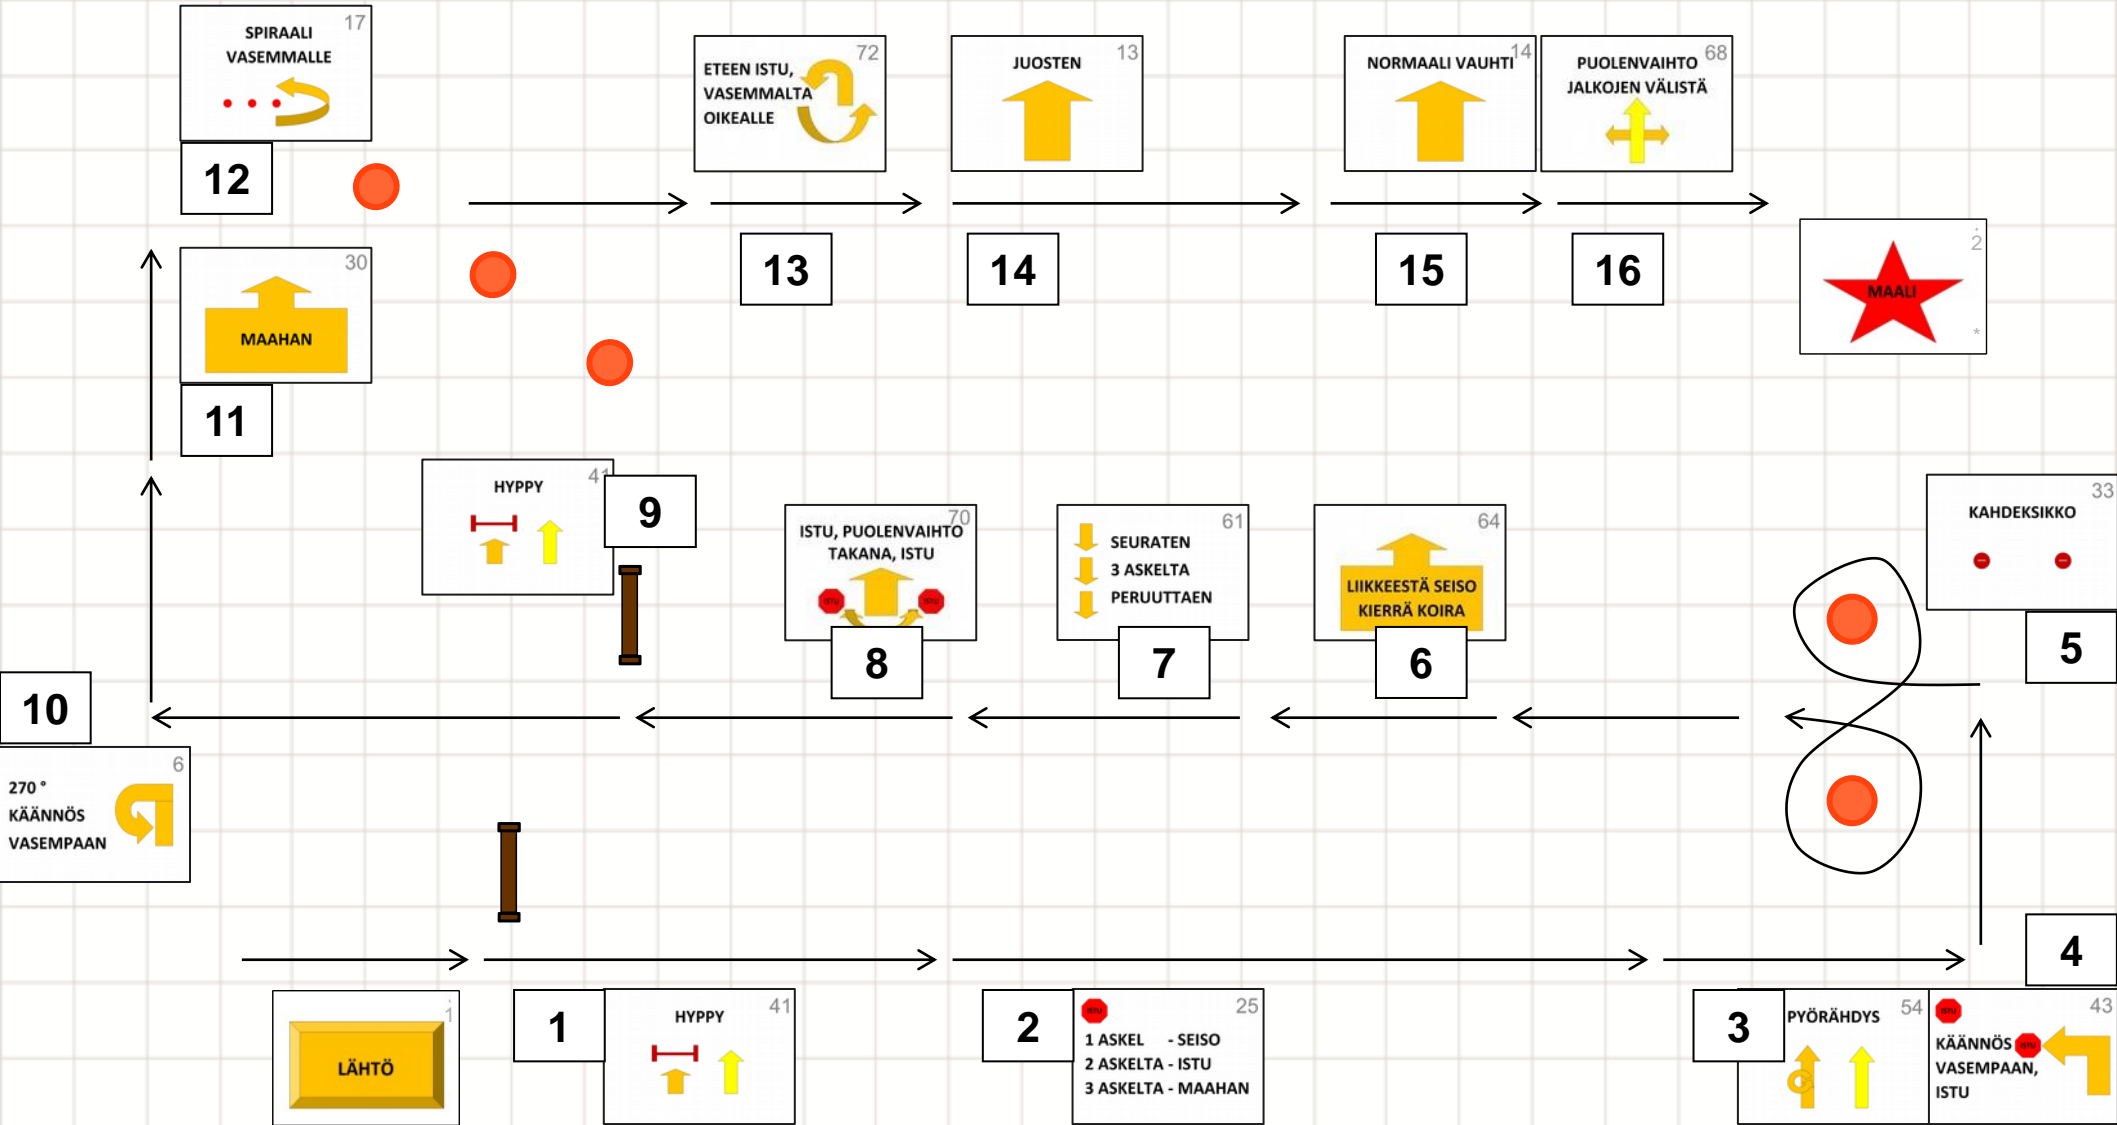

MES 18.5.2019 HAU Helsinki Anna Pekkala

LÄHTÖ	1	2	3	4	5	6	7	8	9	10	11	12	13	14	15	16	17	18	19	20	MAALI
1	41	25	54	43	33	64	61	70	86	6	13	17	14	72	68	84	87	83	81		2

VOI 18.5.2019 HAU Helsinki Anna Pekkala

LÄHTÖ	1	2	3	4	5	6	7	8	9	10	11	12	13	14	15	16	17	18	19	20	MAALI
1	41	25	54	43	33	64	61	70	41	6	30	17	72	13	14	68					2