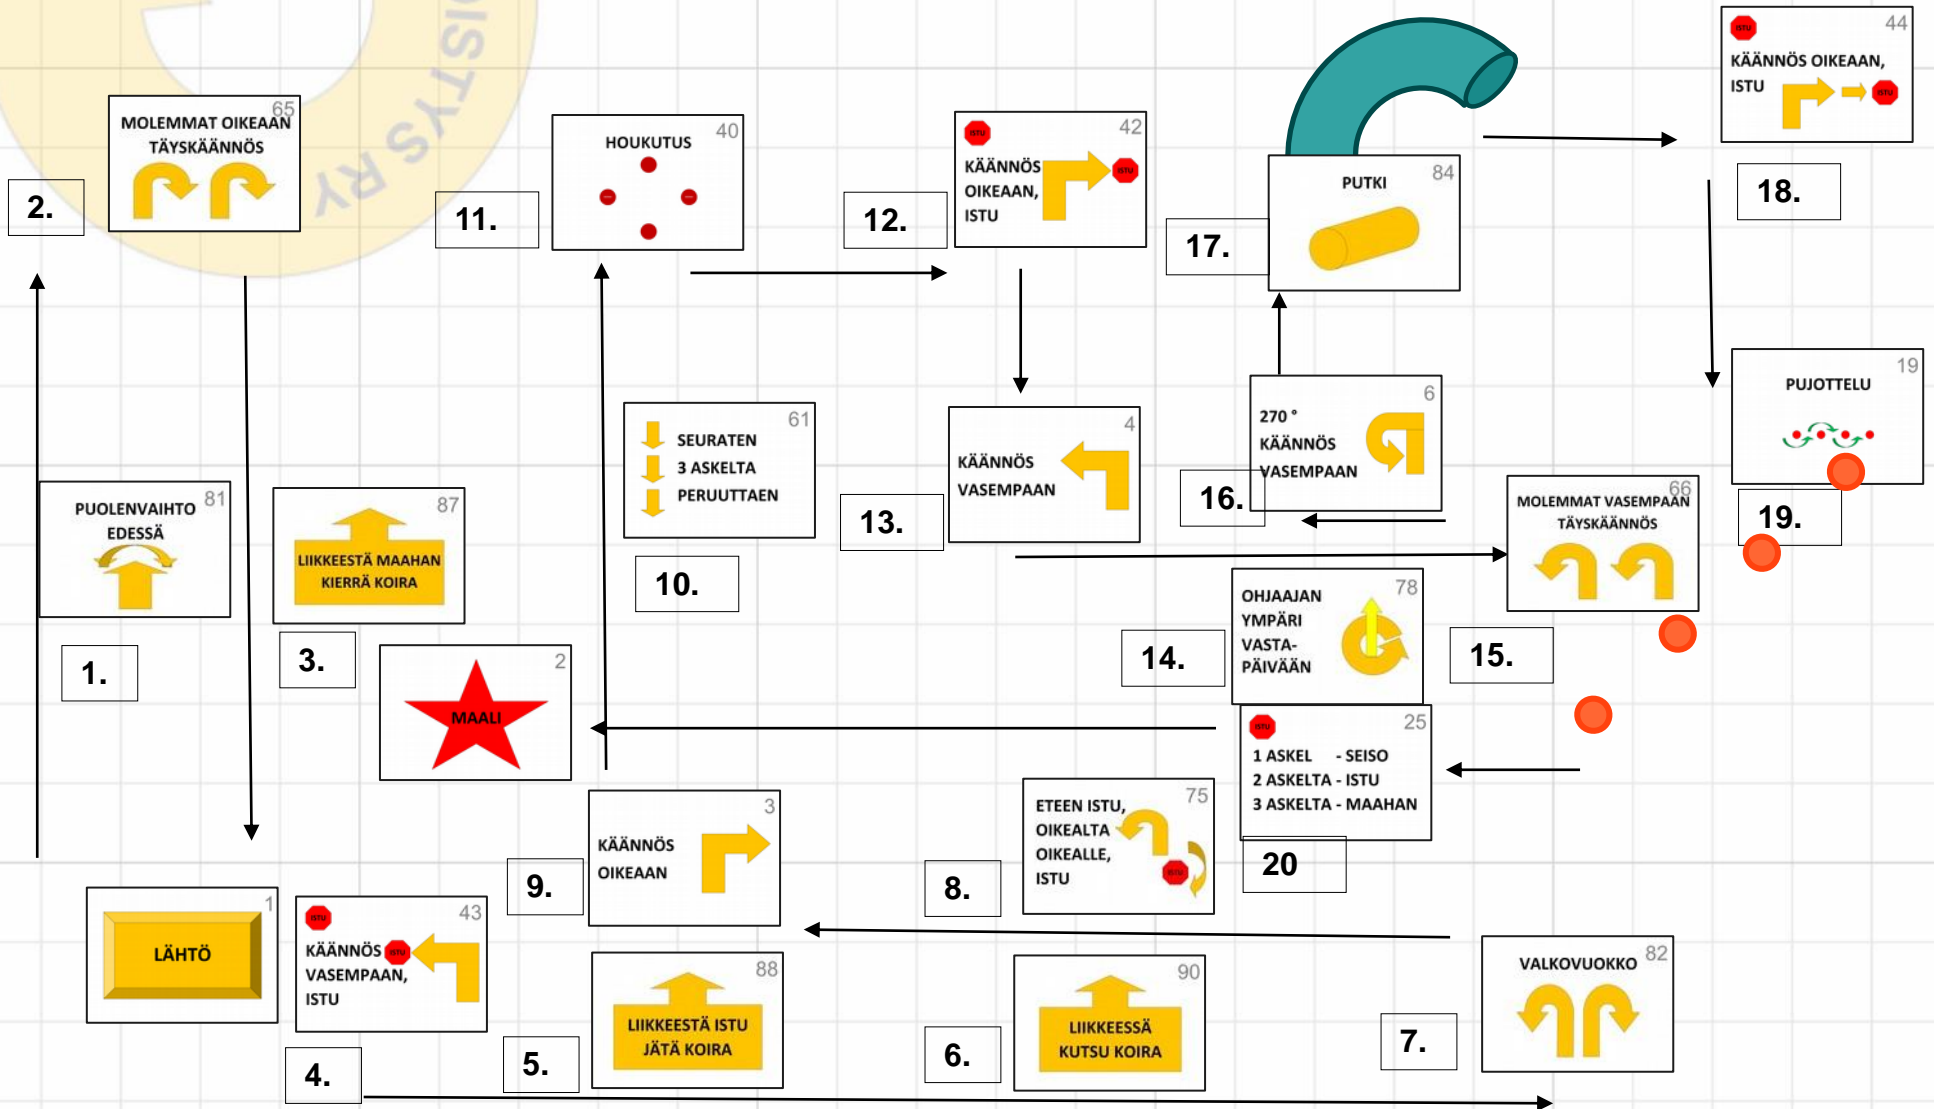

Tuusula 12.1.2020 mestariluokka A-kisa

Tuomari: Hannele Pirttimaa

Tuusula 12.1.2020 mestariluokka B-kisa

Tuomari: Hannele Pirttimaa