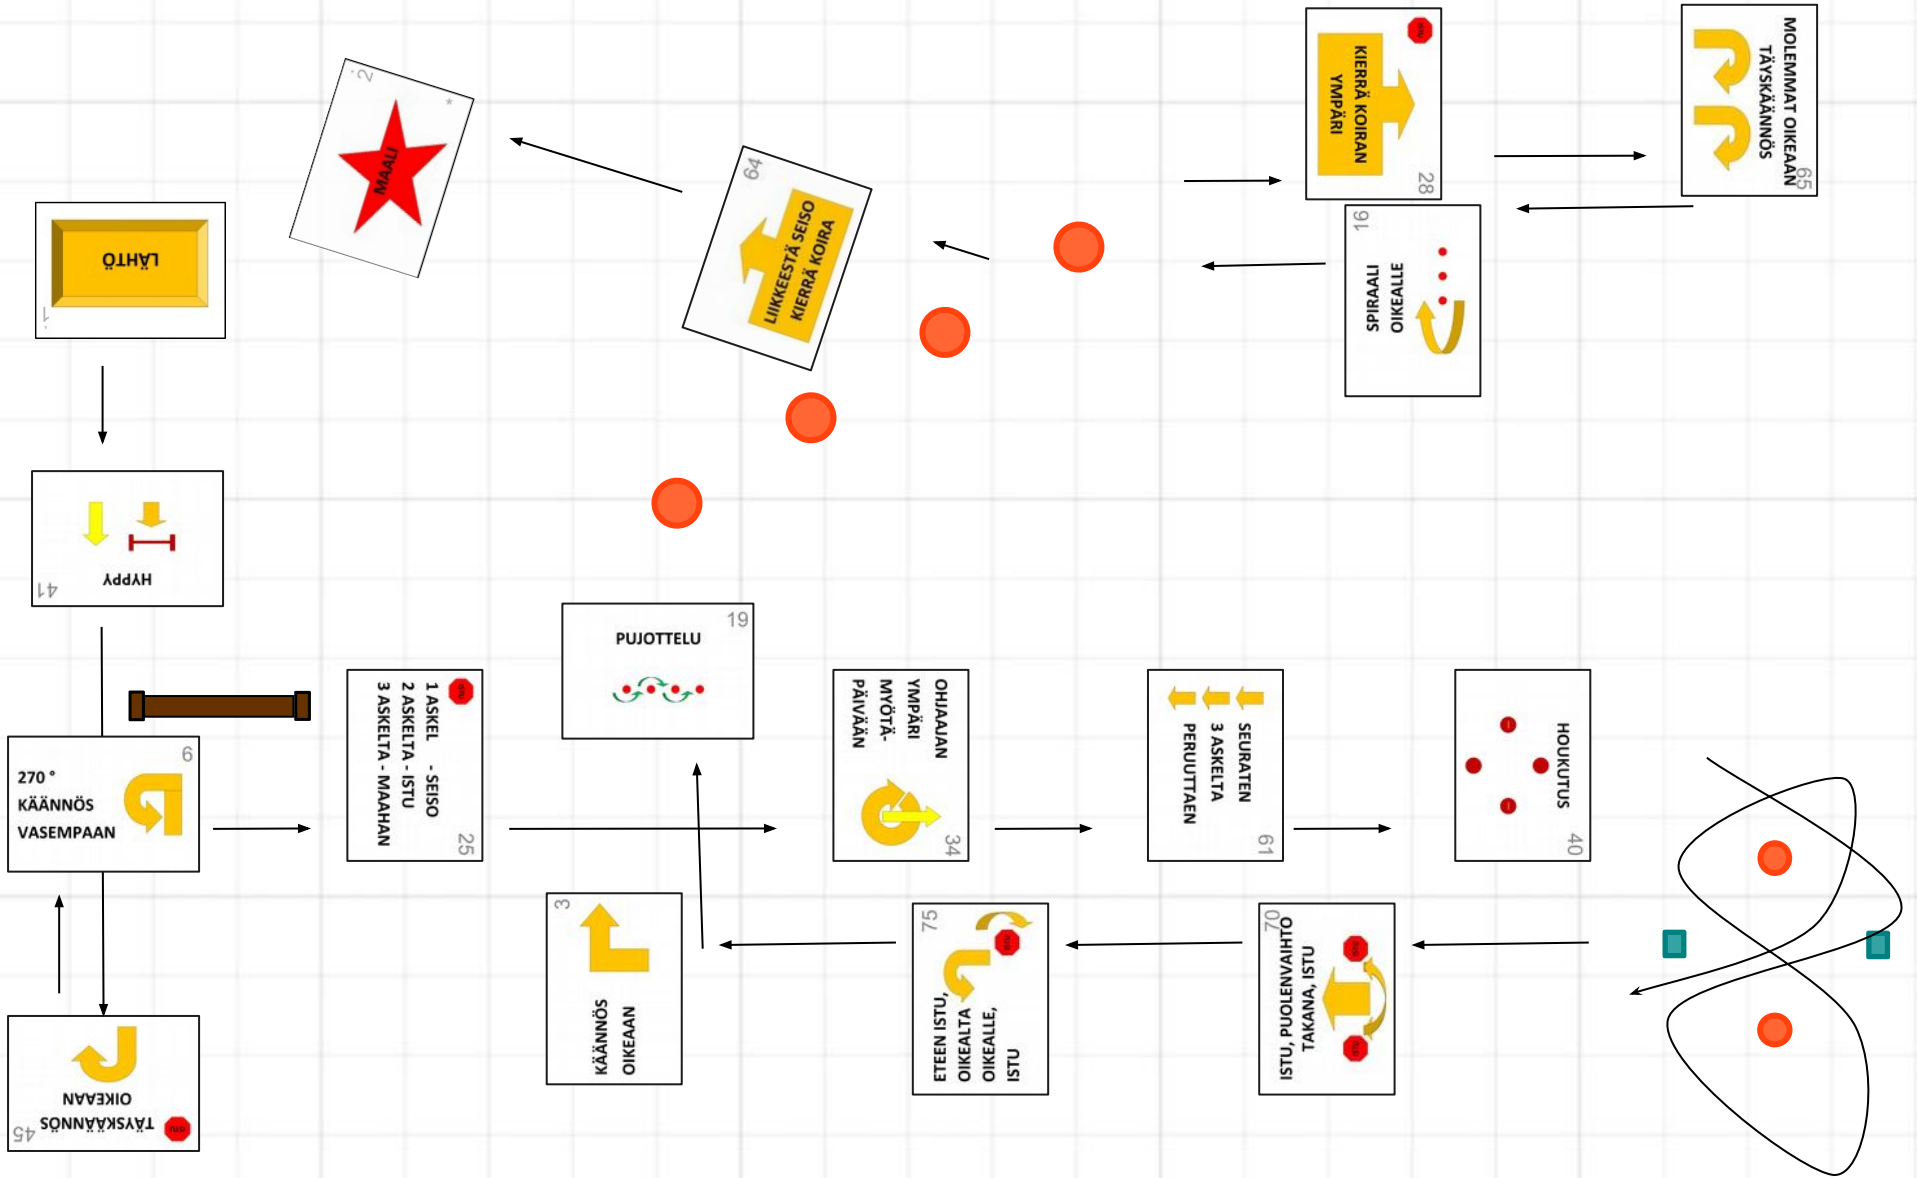

ALO 16 x 25 m

Mikkeli 3.2.19 Minna Hillebrand

AVO

16 x 25 m

Mikkeli 3.2.19 Minna Hillebrand

VOI 16 x 25 m

Mikkeli 3.2.19 Minna Hillebrand

MES 16 x 25 m

Mikkeli 3.2.19 Minna Hillebrand